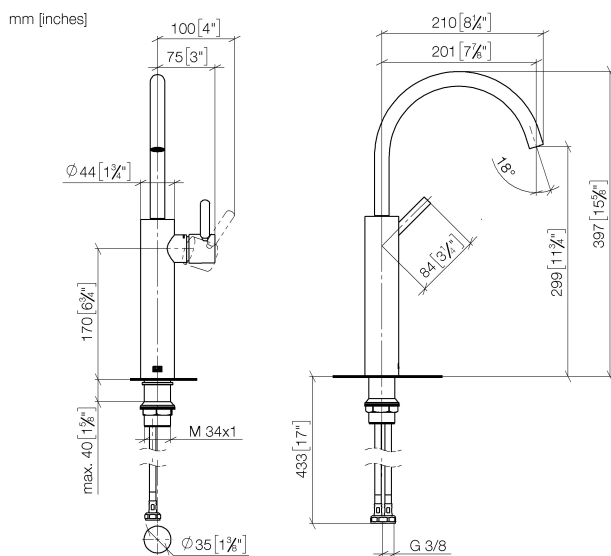

## Умывальник - Meta

Смеситель для умывальника однорычажный с удлиненной ножкой без сливного

Артикульный номер: 33 534 661-00

- вылет 201 мм
- поворотный излив 360°
- круглая обогащенная воздухом струя
- высота смесителя 397 мм
- высота до аэратора 299 мм
- диаметр сверлёного отверстия 35 мм
- 2х напорный шланг М 8 x 1 винченный, испытанный на герметичность
- расход макс. 5,7 л/мин
- не содержит свинца
- Группа смесителей согл. DIN 4109: 1
- (ADA)
- Для установки на накладных раковинах.

## размерный чертеж

Все величины в мм / дюймах = мм x 0,0394

## Умывальник - Meta

Смеситель для умывальника однорычажный с удлиненной ножкой без сливного

Артикулльный номер: 33 534 661-00

график расхода

## Умывальник - Meta

Смеситель для умывальника однорычажный с удлиненной ножкой без сливного

Артикульный номер: 33 534 661-00