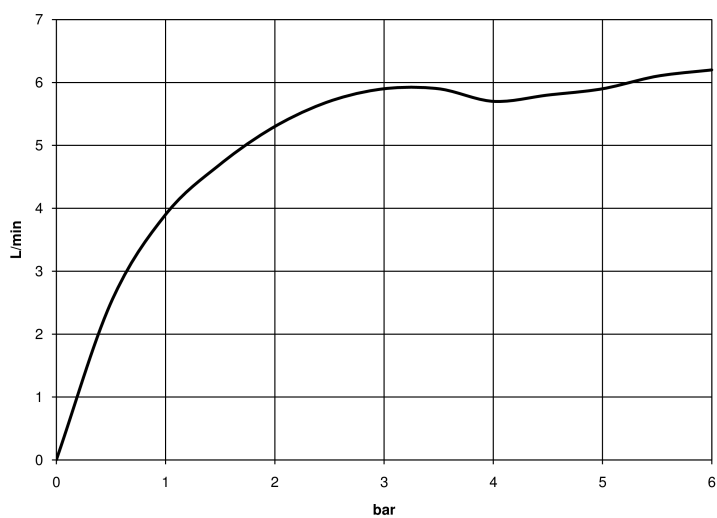

Умывальник - Meta

Смеситель для умывальника однорычажный с удлиненной ножкой без сливного

Артикулльный номер: 33 534 661-00

график расхода