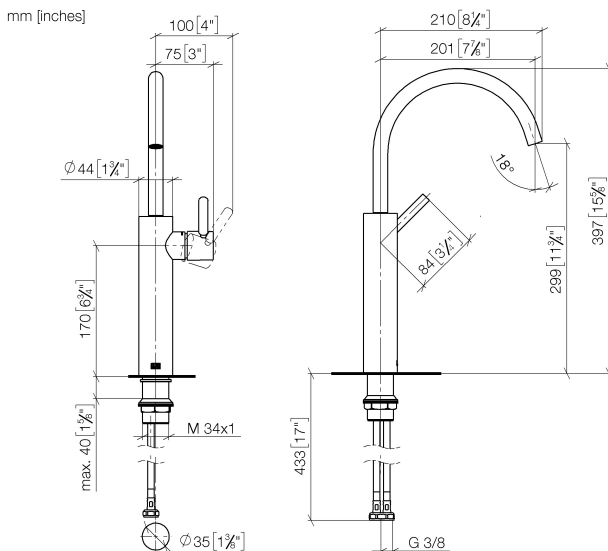

Умывальник - Meta

Смеситель для умывальника однорычажный с удлиненной ножкой без сливного

Артикульный номер: 33 534 661-00

- вылет 201 мм
- поворотный излив 360°
- круглая обогащенная воздухом струя
- высота смесителя 397 мм
- высота до аэратора 299 мм
- диаметр сверлёного отверстия 35 мм
- 2х напорный шланг М 8 х 1 винченный, испытанный на герметичность
- расход макс. 5,7 л/мин
- не содержит свинца
- Группа смесителей согл. DIN 4109: 1
- (ADA)
- Для установки на накладных раковинах.

хром

размерный чертеж

Умывальник - Meta

Смеситель для умывальника однорычажный с удлиненной ножкой без сливного

Артикульный номер: 33 534 661-00

Все величины в мм / дюймах = мм x 0,0394

график расхода

Умывальник - Meta

Смеситель для умывальника однорычажный с удлиненной ножкой без сливного

Артикульный номер: 33 534 661-00

Другие варианты поверхностей

платина матовая
33 534 661-06

чёрный матовый
33 534 661-33

Другие поверхности по запросу (x-tra Service)

Спецификация запасных частей

№	Артикульный №	Наименование	Расходуемое кол-во
1	90 28 22 313 00-00	Излив 201 мм, 5,68 л/мин. - хром	1
2	90 15 05 042 00 90	Картридж Ø 25 x 52 мм -	1
3	09 24 04 266 90	Крепление Ø 28 x 10,8 мм -	1
4	09 14 10 091 90	O-Ring NBR 70 26,5 x 1,72 мм -	1
5	09 28 30 021-00	Чехол Ø 32 x 11 мм - хром	1
6	90 20 66 003 00-00		1
7	04 23 10 044 07 90		1
8	04 30 04 101 00 90	Напорный шланг M8x1 x 3/8" x 600 мм -	2