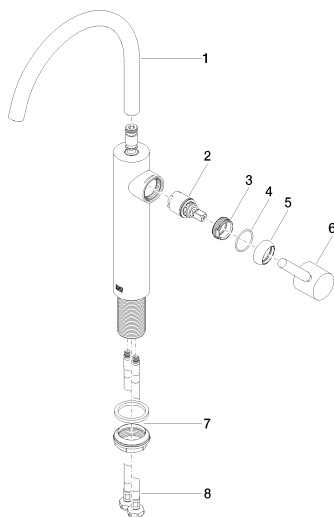

Умывальник - Meta

Смеситель для умывальника однорычажный с удлиненной ножкой без сливного

Артикульный номер: 33 534 661-00

- вылет 201 мм
- поворотный излив 360°
- круглая обогащенная воздухом струя
- высота смесителя 397 мм
- высота до аэратора 299 мм
- диаметр сверлёного отверстия 35 мм
- 2х напорный шланг М 8 х 1 винченный, испытанный на герметичность
- расход макс. 5,7 л/мин
- не содержит свинца
- Группа смесителей согл. DIN 4109: 1
- (ADA)
- Для установки на накладных раковинах.

хром

размерный чертеж

Умывальник - Meta

Смеситель для умывальника однорычажный с удлиненной ножкой без сливного

Артикульный номер: 33 534 661-00

Все величины в мм / дюймах = мм x 0,0394

график расхода

Умывальник - Meta

Смеситель для умывальника однорычажный с удлиненной ножкой без сливного

Артикульный номер: 33 534 661-00

Другие варианты поверхностей

платина матовая
33 534 661-06

чёрный матовый
33 534 661-33

Другие поверхности по запросу (x-tra Service)

Спецификация запасных частей

№	Артикульный №	Наименование	Расходуемое кол-во
1	90 28 22 313 00-00	Излив 201 мм, 5,68 л/мин. - хром	1
2	90 15 05 042 00 90	Картридж Ø 25 x 52 мм -	1
3	09 24 04 266 90	Крепление Ø 28 x 10,8 мм -	1
4	09 14 10 091 90	O-Ring NBR 70 26,5 x 1,72 мм -	1
5	09 28 30 021-00	Чехол Ø 32 x 11 мм - хром	1
6	90 20 66 003 00-00		1
7	04 23 10 044 07 90		1
8	04 30 04 101 00 90	Напорный шланг M8x1 x 3/8" x 600 мм -	2