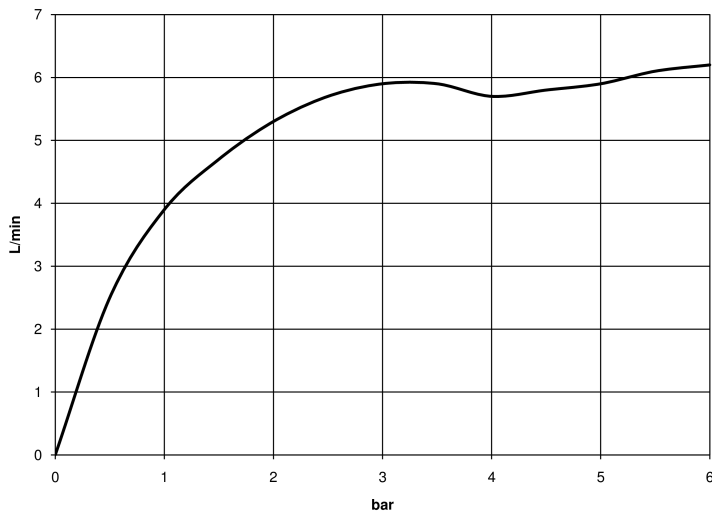

Умывальник - Meta

Смеситель для умывальника однорычажный с удлиненной ножкой без сливного

Артикульный номер: 33 534 661-00

- вылет 201 мм
- поворотный излив 360°
- круглая обогащенная воздухом струя
- высота смесителя 397 мм
- высота до аэратора 299 мм
- диаметр сверлёного отверстия 35 мм
- 2х напорный шланг М 8 х 1 винченный, испытанный на герметичность
- расход макс. 5,7 л/мин
- не содержит свинца
- Группа смесителей согл. DIN 4109: 1
- (ADA)
- Для установки на накладных раковинах.

хром

размерный чертеж

Умывальник - Meta

Смеситель для умывальника однорычажный с удлиненной ножкой без сливного

Артикульный номер: 33 534 661-00

Все величины в мм / дюймах = мм x 0,0394

график расхода

Умывальник - Meta