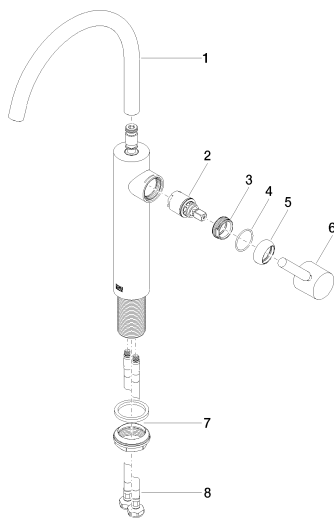

Умывальник - Meta

Смеситель для умывальника однорычажный с удлиненной ножкой без сливного

Артикульный номер: 33 534 661-00

Спецификация запасных частей

№	Артикульный №	Наименование	Расходуемое кол-во
1	90 28 22 313 00-00	Излив 201 мм, 5,68 л/мин. - хром	1
2	90 15 05 042 00 90	Картридж Ø 25 x 52 мм -	1
3	09 24 04 266 90	Крепление Ø 28 x 10,8 мм -	1
4	09 14 10 091 90	O-Ring NBR 70 26,5 x 1,72 мм -	1
5	09 28 30 021-00	чехол Ø 32 x 11 мм - хром	1
6	90 20 66 003 00-00		1
7	04 23 10 044 07 90		1
8	04 30 04 101 00 90	Напорный шланг M8x1 x 3/8" x 600 мм -	2