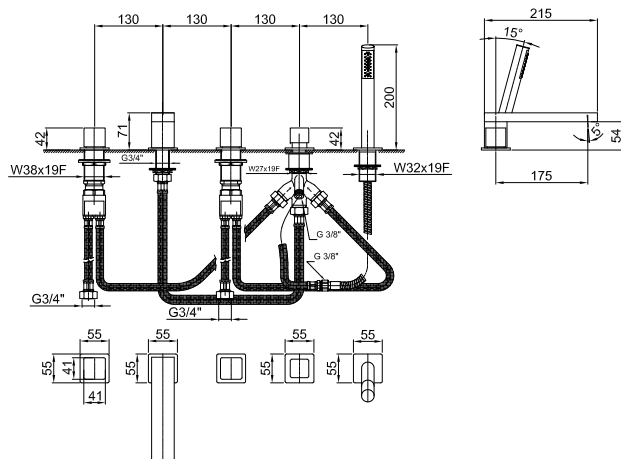

АРТ. F165

Наборный смеситель для ванны

1. вылет 17,5 см
   - ручки
   - на 5 отверстий
   - переключатель на 2 потока с кнопкой
   - ручная лейка FIT
   - гибкий шланг 150 см
   - картридж керамический 90°
   - впуски 3/4"
   - подводка
2. Отделки:

☐ Хром

34 02 F165

Проект:

Комната:

Дата:

Комментарии:

сертификаты: