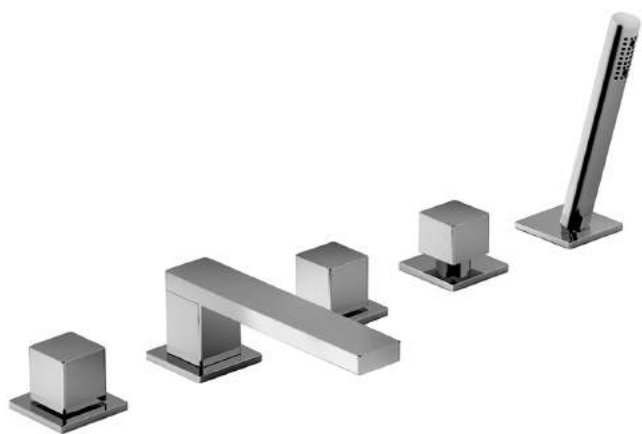

АРТ. F165

Наборный смеситель для ванны

1. вылет 17,5 см
   - ручки
   - на 5 отверстий
   - переключатель на 2 потока с кнопкой
   - ручная лейка FIT
   - гибкий шланг 150 см
   - картридж керамический 90°
   - впуски 3/4"
   - подводка
2. Отделки:

☐ Хром

34 02 F165

Проект:

Комната:

Дата:

Комментарии:

сертификаты: