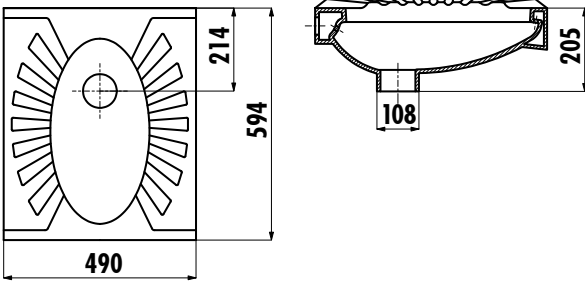

TEKNİK ÇİZİM

ÖZELLİKLER

Creavit önceden haber vermeksizin, ürünlerde ve teknik detaylarda değişiklik yapma hakkını saklı tutar. Renkler gerçekte olduğundan farklı görünebilir.

Kalite Yönetim Sistemi

Müşteri Memnuniyeti Belgesi

Çevre Yönetim Sistemi

İş Sağlığı ve Güvenliği Yönetim Sistemi

LGA

Alman Standartlarına Uygunluk Belgesi

kiwa

Hollanda Standartlarına Uygunluk Belgesi

GOST - R

Rusya Standartlarına Uygunluk Belgesi

UKRSEPRO

Ukrayna Standartlarına Uygunluk Belgesi

İsrail Standartlarına Uygunluk Belgesi

Nijerya Standartlarına Uygunluk Belgesi

Türk Standartlarına Uygunluk Belgesi