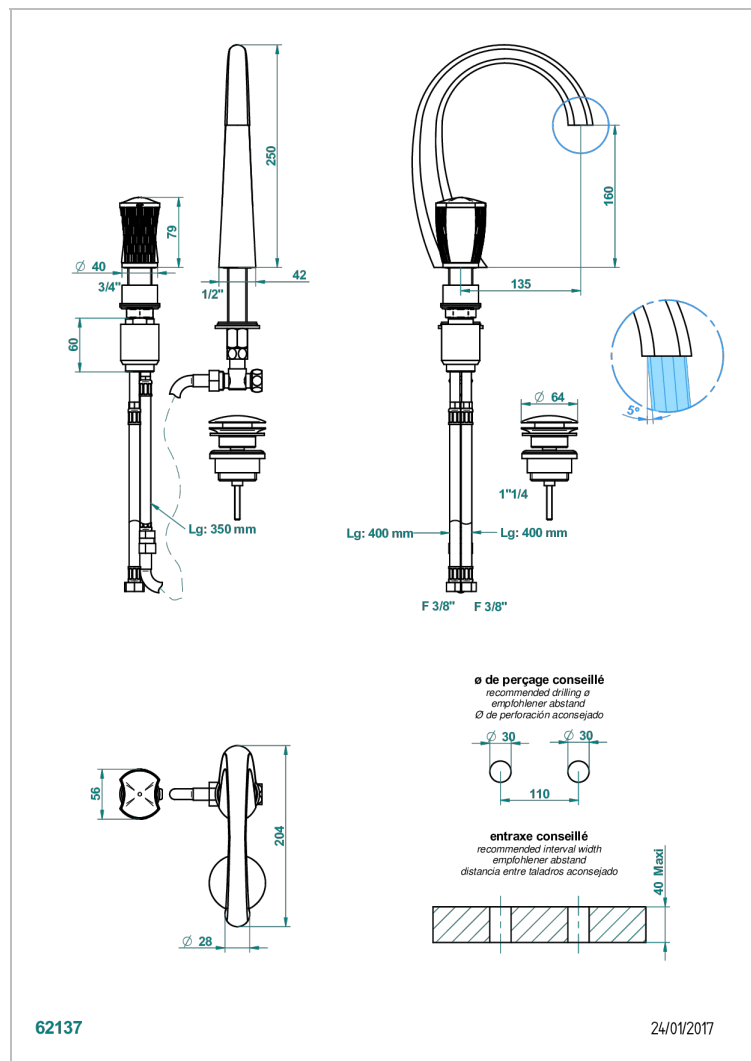

INFINI БЕЛЫЙ ФАРФОР С ПЛАТИНОВЫМ ДЕКОРОМ

U2E-6590

THG
PARIS

Смеситель с прогрессивным картриджем для раковины на 2 отверстия с краном, без донного клапана

ХАРАКТЕРИСТИКИ

- Infini белый фарфор с платиновым декором
- Смеситель с прогрессивным картриджем для раковины на 2 отверстия с краном, без донного клапана