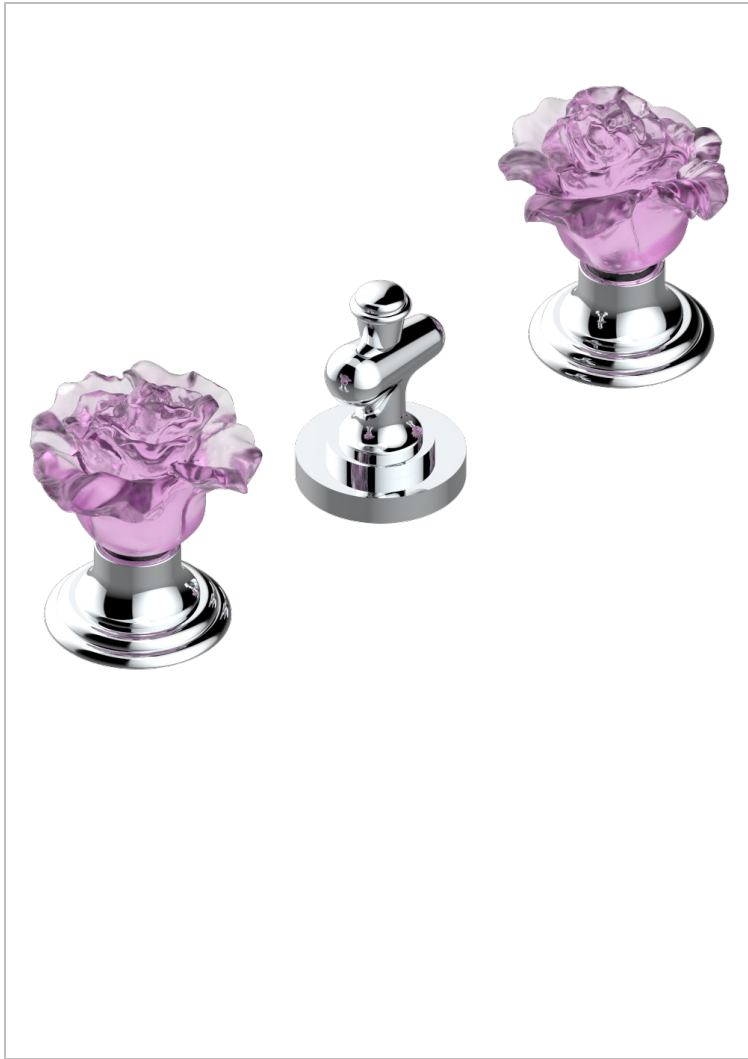

Смеситель для биде на три отверстия с направленным вверх распылителем и донным клапаном

ХАРАКТЕРИСТИКИ

- Rose
- Смеситель для биде на три отверстия с направленным вверх распылителем и донным клапаном

ДОСТУПНЫЕ ВАРИАНТЫ ПОКРЫТИЙ

Blush PVD - H62	Аранья (чёрный никель) - D24	Никель - B01	Покрытие PVD матовый золотистый - H53	Светлое золото - F30
Graphite PVD - H64	Золото - F01	Покрытие PVD бронза - F33	Покрытие PVD матовый никель - H56	Серебро с родием - F18
Matt Umber PVD - H67	Матовое золото - F07	Покрытие PVD золотистый цвет - H52	Покрытие PVD никель - H55	Состаренный никель - H28
Matt blush PVD - H60	Матовое светлое золото - F31	Покрытие PVD латунь - H49	Розовое золото - F27	Хром - A02
Matt graphite PVD - H65	Матовый никель - C01	Покрытие PVD матовая бронза - F34	Сатинированное золото - F03	Хром/золото - G02
Umber PVD - H66	Матовый хром - C02	Покрытие PVD матовая латунь - H50	Сатинированный хром - C03	