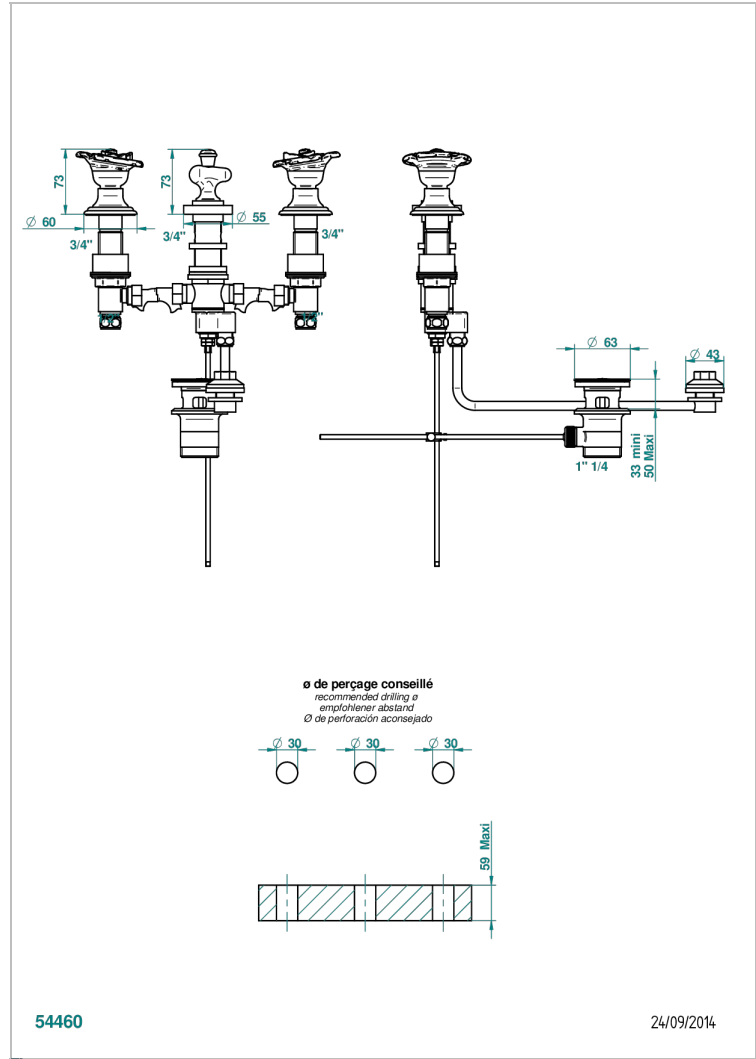

Смеситель для биде на три отверстия с направленным вверх распылителем и донным клапаном

ХАРАКТЕРИСТИКИ

- Rose
- Смеситель для биде на три отверстия с направленным вверх распылителем и донным клапаном

ДОСТУПНЫЕ ВАРИАНТЫ ПОКРЫТИЙ

Blush PVD - H62	Аранья (чёрный никель) - D24	Никель - B01	Покрытие PVD матовый золотистый - H53	Светлое золото - F30
Graphite PVD - H64	Золото - F01	Покрытие PVD бронза - F33	Покрытие PVD матовый никель - H56	Серебро с родием - F18
Matt Umber PVD - H67	Матовое золото - F07	Покрытие PVD золотистый цвет - H52	Покрытие PVD никель - H55	Состаренный никель - H28
Matt blush PVD - H60	Матовое светлое золото - F31	Покрытие PVD латунь - H49	Розовое золото - F27	Хром - A02
Matt graphite PVD - H65	Матовый никель - C01	Покрытие PVD матовая бронза - F34	Сатинированное золото - F03	Хром/золото - G02
Umber PVD - H66	Матовый хром - C02	Покрытие PVD матовая латунь - H50	Сатинированный хром - C03	