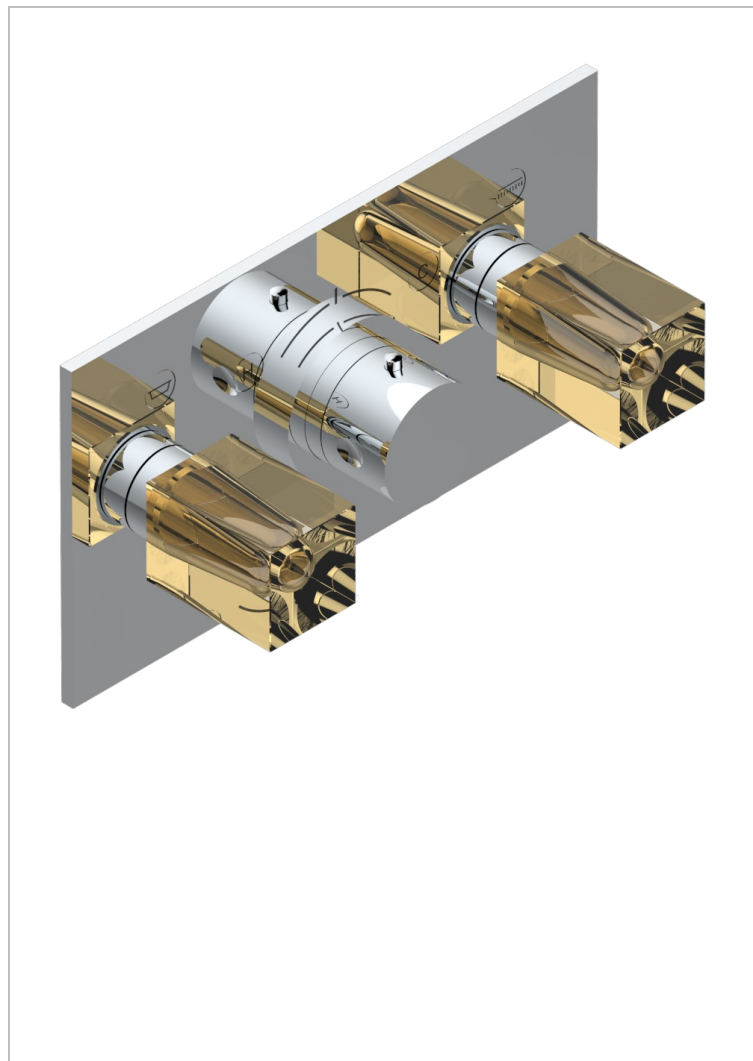

BEYOND CRYSTAL С ХРУСТАЛЕМ ЦВЕТА "ШАМПАНЬ"

U6J-5401BEH

Накладка с ручкой регулировки температуры и двумя маховиками для термостатического смесителя с горизонтальной установкой

ХАРАКТЕРИСТИКИ

- Beyond crystal с хрусталём цвета "Шампань"
- Накладка с ручкой регулировки температуры и двумя маховиками для термостатического смесителя с горизонтальной установкой