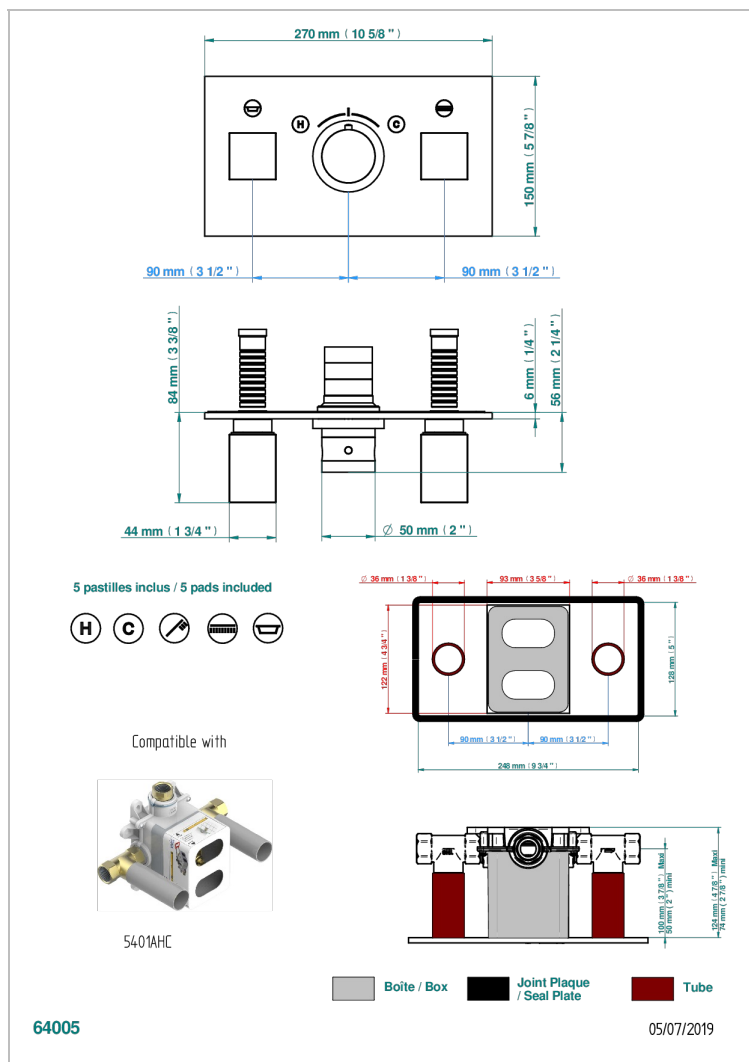

BEYOND CRYSTAL С ХРУСТАЛЕМ ЦВЕТА "ШАМПАНЬ"

U6J-5401BEH

Накладка с ручкой регулировки температуры и двумя маховиками для термостатического смесителя с горизонтальной установкой

ХАРАКТЕРИСТИКИ

- Beyond crystal с хрусталём цвета "Шампань"
- Накладка с ручкой регулировки температуры и двумя маховиками для термостатического смесителя с горизонтальной установкой