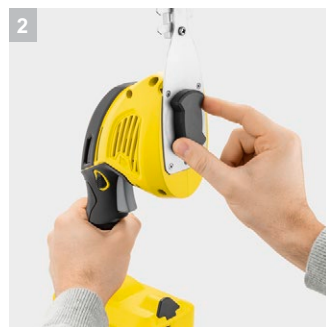

GSH 18-20 Battery

Решение «2 в 1»: аккумуляторные ножницы GSH 18-20 Battery позволяют не только аккуратно подравнивать кромки газонов, но и придавать изящную форму декоративным кустарникам.

1 Решение «2 в 1»

- Легкая замена ножа для травы ножом для кустарника и наоборот.

2 Легкая замена ножа

- Продуманное резьбовое крепление позволяет заменять ножи без применения инструментов.

3 Двусторонние лезвия алмазной заточки

- Гарантируют превосходное качество обрезки.

4 Защитный элемент с отверстием для подвешивания

- Для хранения с экономией места.

GSH 18-20 Battery

- С питанием от аккумулятора (аккумулятор и зарядное устройство приобретаются отдельно)
- Совместимость с платформой Kärcher Battery Power 18 В
- Решение «2 в 1»: легкая замена ножей для травы и кустарника