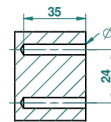

MOSSI CO СВЕТЛЫМ ХРУСТАЛЕМ

A2N-504N

Полотенцедержатель-кольцо-Ø 180 мм одинарное

THG®
PARIS

32394

09/09/2010

ХАРАКТЕРИСТИКИ

- Mossi со светлым хрусталём
- Полотенцедержатель-кольцо-Ø 180 мм одинарное

ДОСТУПНЫЕ ВАРИАНТЫ ПОКРЫТИЙ

Blush PVD - H62
Graphite PVD - H64
Matt Umber PVD - H67
Matt blush PVD - H60
Matt graphite PVD - H65
Umber PVD - H66

Аранья (чёрный никель) - D24
Бронза - D01
Золото - F01
Матовая красная старинная медь - H07
Матовое золото - F07
Матовое светлое золото - F31

Матовый никель - C01
Матовый хром - C02
Никель - B01
Покрытие PVD бронза - F33
Покрытие PVD золотистый цвет - H52
Покрытие PVD латунь - H49

Покрытие PVD матовая бронза - F34
Покрытие PVD матовая латунь - H50
Покрытие PVD матовый золотистый - H53
Покрытие PVD матовый никель - H56
Покрытие PVD никель - H55
Розовое золото - F27

Сатинированное золото - F03
Сатинированное светлое золото - F32
Сатинированный хром - C03
Светлое золото - F30
Серебро с родием - F18
Состаренный никель - H28