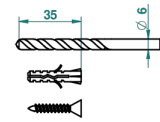

MOSSI CO СВЕТЛЫМ ХРУСТАЛЕМ

A2N-504N

Полотенцедержатель-кольцо-Ø 180 мм одинарное

THG®
PARIS

32394

09/09/2010

ХАРАКТЕРИСТИКИ

- Mossi со светлым хрусталём
- Полотенцедержатель-кольцо-Ø 180 мм одинарное

ДОСТУПНЫЕ ВАРИАНТЫ ПОКРЫТИЙ

Blush PVD - H62
Graphite PVD - H64
Matt Umber PVD - H67
Matt blush PVD - H60
Matt graphite PVD - H65
Umber PVD - H66

Аранья (чёрный никель) - D24
Бронза - D01
Золото - F01
Матовая красная старинная медь - H07
Матовое золото - F07
Матовое светлое золото - F31

Матовый никель - C01
Матовый хром - C02
Никель - B01
Покрытие PVD бронза - F33
Покрытие PVD золотистый цвет - H52
Покрытие PVD латунь - H49

Покрытие PVD матовая бронза - F34
Покрытие PVD матовая латунь - H50
Покрытие PVD матовый золотистый - H53
Покрытие PVD матовый никель - H56
Покрытие PVD никель - H55
Розовое золото - F27

Сатинированное золото - F03
Сатинированное светлое золото - F32
Сатинированный хром - C03
Светлое золото - F30
Серебро с родием - F18
Состаренный никель - H28