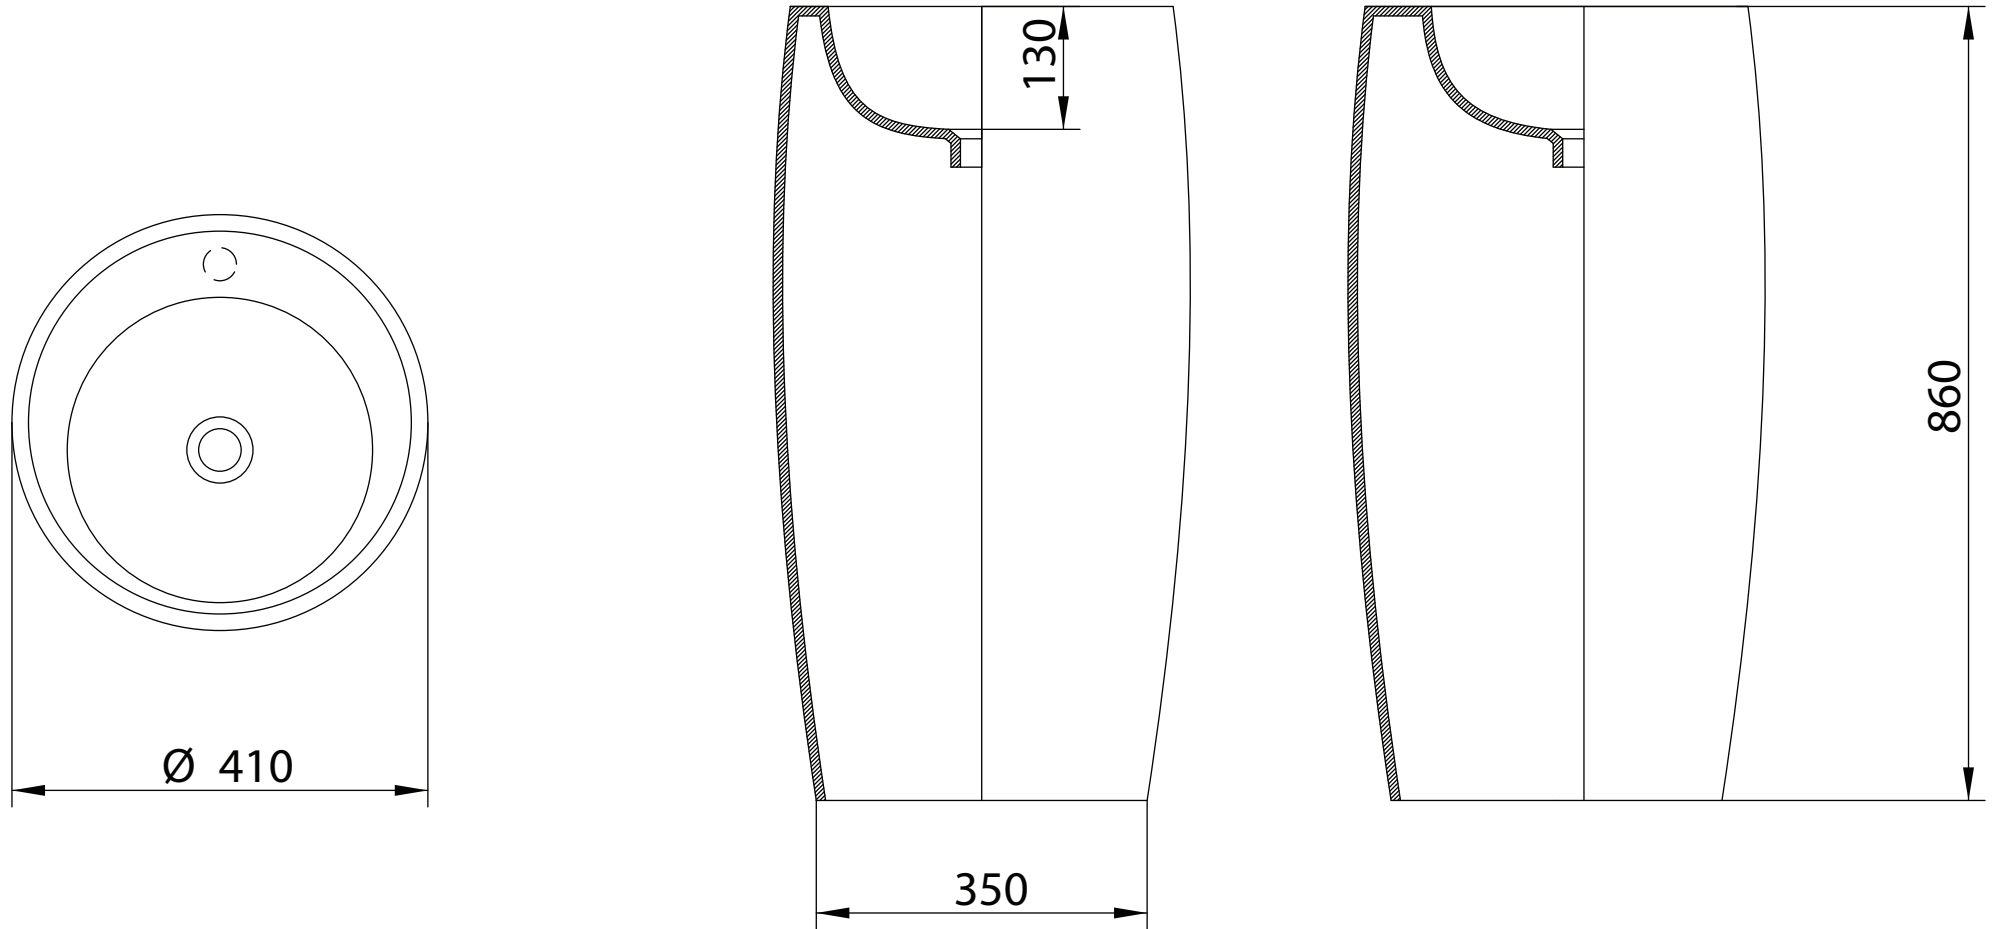

TOTEM ONE

CODE : L100V0

TOTEM ONE

CODE : L100V5