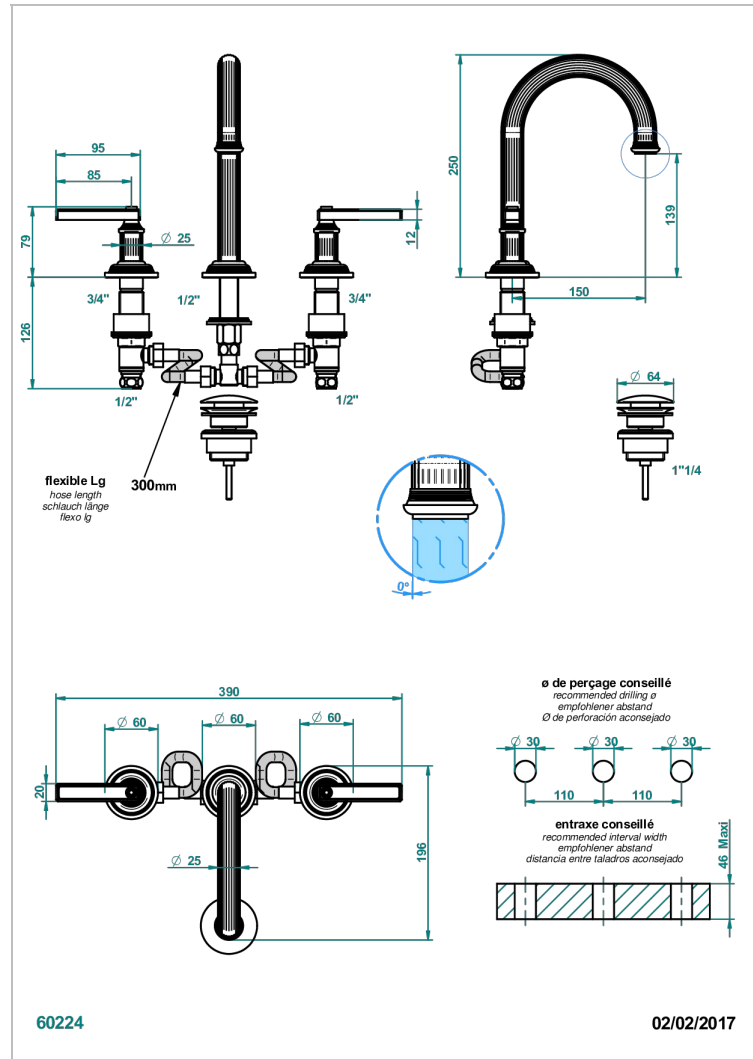

GRAND CENTRAL С РУЧКАМИ-РУКОЯТКАМИ С ЧЕРНЫМ ОНИКСОМ

THG
PARIS

U9N-152

Смеситель для раковины на три отверстия устанавливаемый на борту с донным клапаном - высокий излив

ХАРАКТЕРИСТИКИ

- NF : NF EN 200 - IA - Chrome
- SVGW-SSIGE : 1901-6813