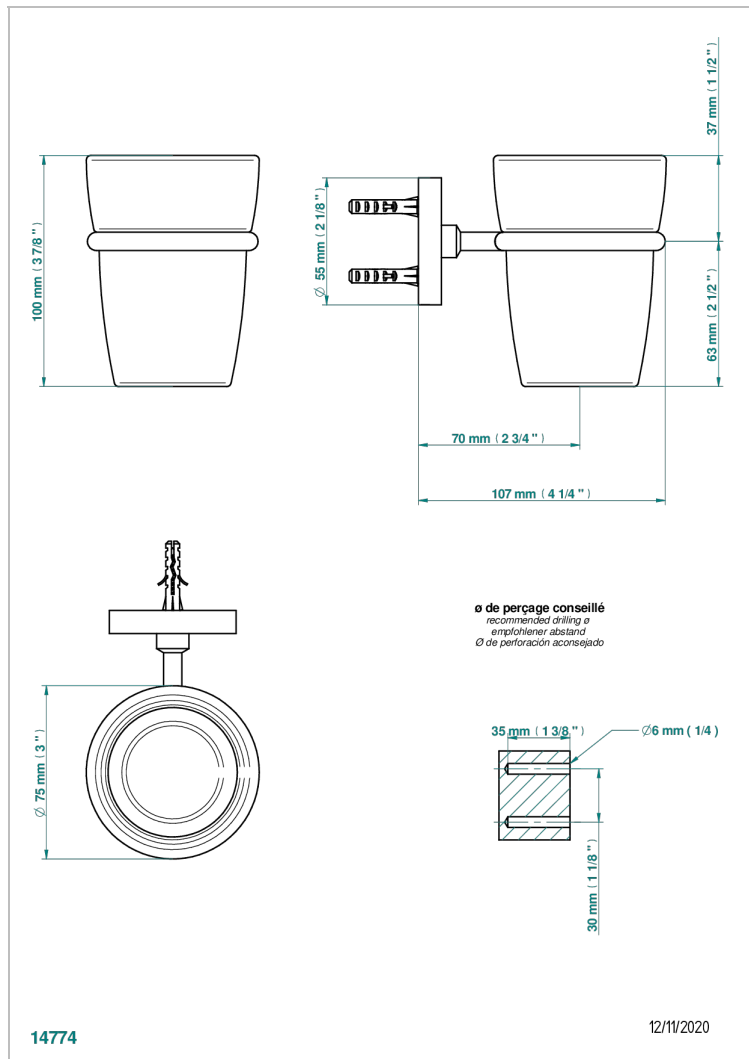

SYSTEM METAL LISSE C РУКОЯТКАМИ

G9B-536

Стакан настенный для зубных щёток

THG[®]
PARIS

14774

12/11/2020

ХАРАКТЕРИСТИКИ

- System métal lisse с рукоятками
- Стакан настенный для зубных щёток