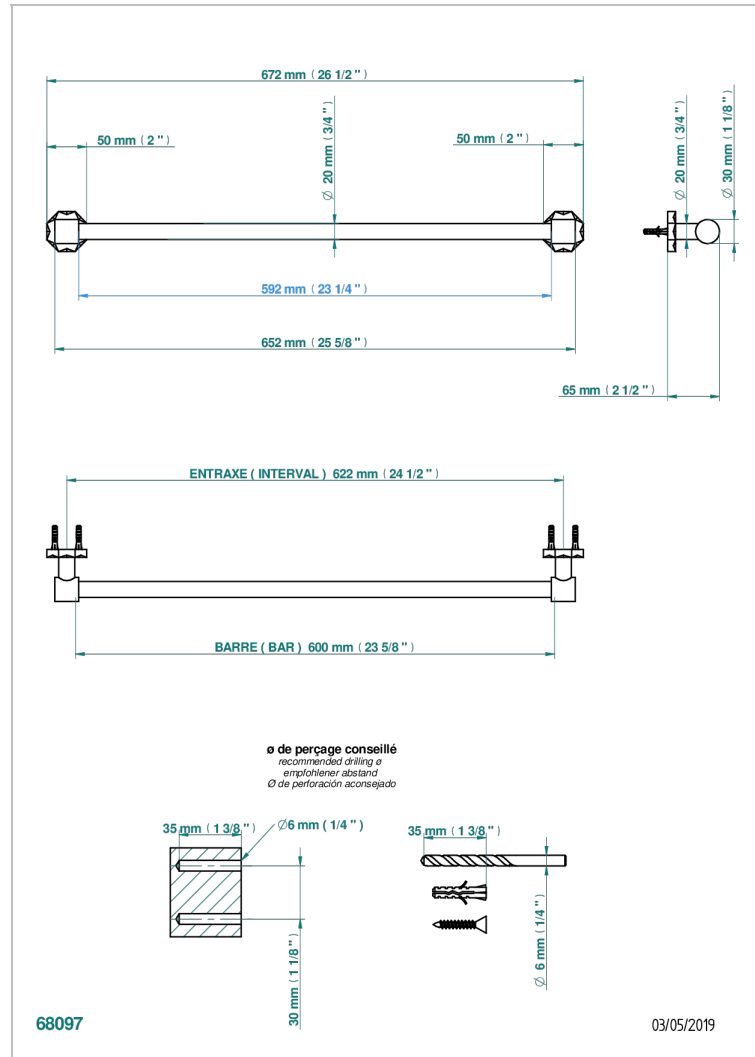

NIHAL PORCELAINE IVOIRE

U2N-520/60

Полотенцедержатель, длина 24"

THG[®]
PARIS

ХАРАКТЕРИСТИКИ

- Nihal porcelaine ivoire
- Полотенцедержатель, длина 24"

ДОСТУПНЫЕ ВАРИАНТЫ ПОКРЫТИЙ

Blush PVD - H62
Graphite PVD - H64
Matt Umber PVD - H67
Matt blush PVD - H60
Matt graphite PVD - H65
Umber PVD - H66

Аранья (чёрный никель) - D24
Бронза - D01
Золото - F01
Матовая красная старинная медь - H07
Матовое золото - F07
Матовое светлое золото - F31

Матовый никель - C01
Матовый хром - C02
Никель - B01
Покрытие PVD бронза - F33
Покрытие PVD золотистый цвет - H52
Покрытие PVD латунь - H49