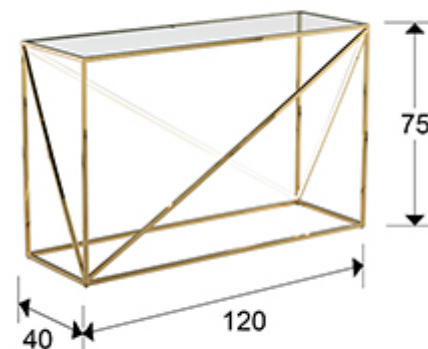

## Moonlight

685497

Консоли

Консоль со встроенной подсветкой LED, из полированной нержавеющей стали с золотистым покрытием. Столешница из закаленного прозрачного стекла толщиной 12 мм. Светодиодная лента под рассеивателем из белого поликарбоната. Лента LED 20W, 326 Lm, 3000 K.

### РАЗМЕРЫ

Размеры: ↔ 120,0 ↓ 75,0 ↗ 40,0 cm  
Вес: 18,4 Kg  
Packaging weight 1: 6,6 Kg  
Packaging weight 2: 11,8 Kg

### РАЗМЕРЫ УПАКОВКИ

Вес: 39,5 Kg  
Объем: 0,7040m³  
Количество упаковок: 2  
Размеры упаковки 1: ↔ 136,0 ↓ 86,0 ↗ 57,0 cm  
Размеры упаковки 2: ↔ 127,0 ↓ 7,0 ↗ 42,0 cm