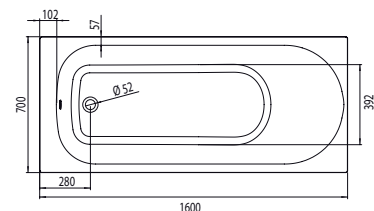

Baignoire BAHIA dim. 160 x 70 cm

baignoire renforcée

matériau composite
bi-matière

- 1 CONFORT ABSOLU**
matériau résistant,
isolant & léger
- 2 POSE ET ENTRETIEN
FACILES**
- 3 RESPECT DE
L'ENVIRONNEMENT**

les + produit :

compacte
profondeur intérieure 43 cm
baignoire à encastrer

en option : siège de douche
ajustable pour plus de confort

avec pieds plastiques

5 pieds
à visser

BAHIA 160 x 70 cm
réf. 660900 001 00