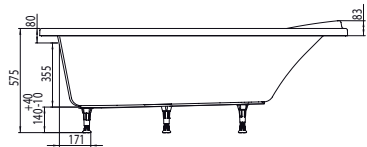

Baignoire BAHIA dim. 160 x 70 cm

baignoire renforcée

matériau composite
bi-matière

- 1 CONFORT ABSOLU**
matériau résistant,
isolant & léger
- 2 POSE ET ENTRETIEN
FACILES**
- 3 RESPECT DE
L'ENVIRONNEMENT**

les + produit :

compacte
profondeur intérieure 43 cm
baignoire à encastrer

en option : siège de douche
ajustable pour plus de confort

avec pieds plastiques

5 pieds
à visser

BAHIA 160 x 70 cm
réf. 660900 001 00