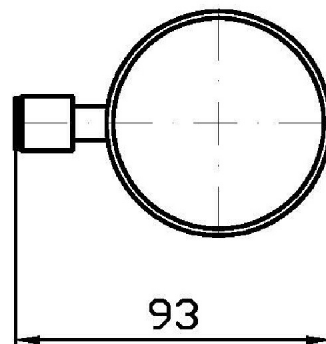

ZAD513

Disegno Complessivo / Overall Drawing

ON

ZAD513

Pesi e Misure / Weights and Sizes

Peso (Kg) Weight (lb)	0,70 (Kg)	1,54 (lb)
Volume test (dc3) - (in3)	3,32 (dc3)	202,60 (in3)
h (mm) - (in)	93,00 (mm)	3,66 (in)
L1 (mm) - (in)	162,00 (mm)	6,38 (in)
L2 (mm) - (in)	220,00 (mm)	8,66 (in)