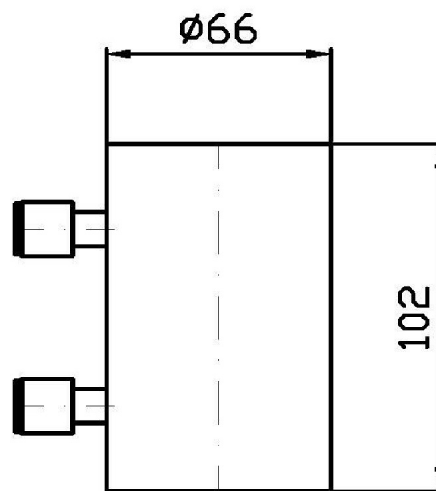

ZAD513

Disegno Complessivo / Overall Drawing

ON

ZAD513

Pesi e Misure / Weights and Sizes

Peso (Kg) Weight (lb)	0,70 (Kg)	1,54 (lb)
Volume test (dc3) - (in3)	3,32 (dc3)	202,60 (in3)
h (mm) - (in)	93,00 (mm)	3,66 (in)
L1 (mm) - (in)	162,00 (mm)	6,38 (in)
L2 (mm) - (in)	220,00 (mm)	8,66 (in)