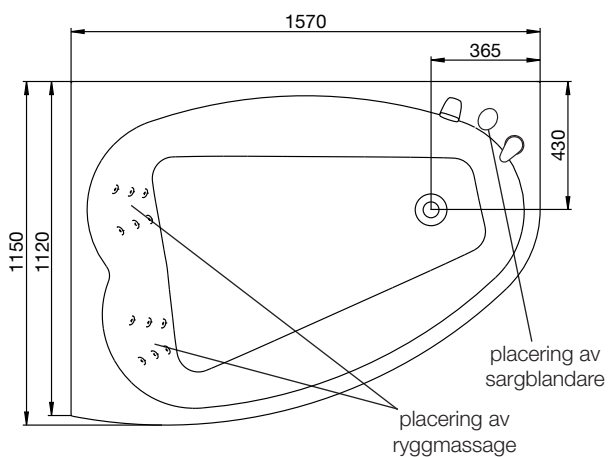

ytermått

massagebadkar

westerbergs **norden 160 r duo**

Kar i mirakelstorlek som gör karet lättplacerat men med gott om plats för två och med massage anpassad för båda. Utvalda funktioner samlad i ett färdigt paket, Superior Soft. Omgående leverans.

1570x1150 mm, minsta höjd: 670 mm.

Kardjup: 500 mm, baddjup: 430 mm.

Vattenmängd: 336 liter (upp till överfyllnadsskydd)

badkar + front + ocean blandare

200 823 10-30

system Superior Soft

200 823 13-00

bra att veta

invändiga mått och höjdmått

Fotens justeringsmån är ca 30mm.
OBS – kan variera beroende på golvet's fall.

stödfotsplacering

För att undvika att en stödfot hamnar mitt över golvbrunnen bör du kontrollera var karets stödfötter och utlopp är placerade. Fötternas placering kan variera med ± 50 mm.