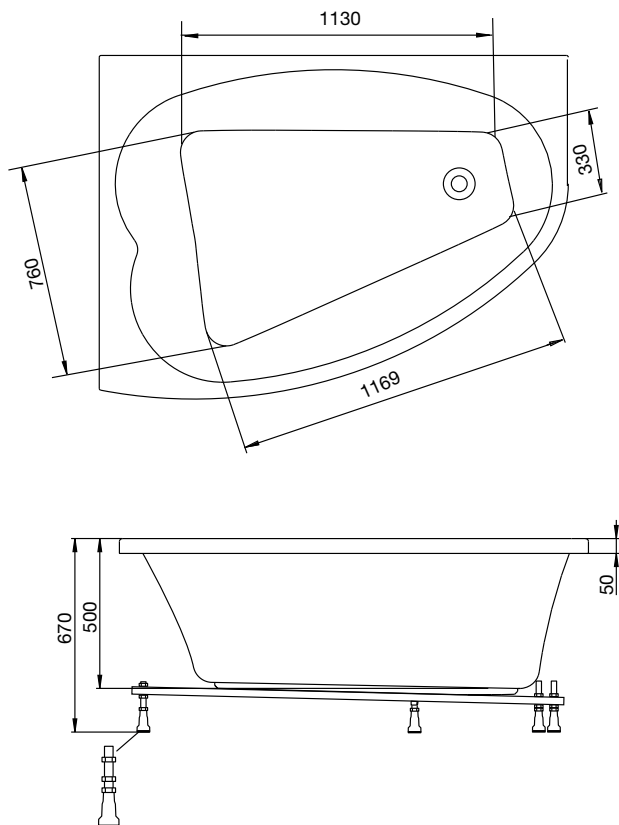

ytermått

massagebadkar

westerbergs **norden 160 r duo**

Kar i mirakelstorlek som gör karet lättplacerat men med gott om plats för två och med massage anpassad för båda. Utvalda funktioner samlad i ett färdigt paket, Superior Soft. Omgående leverans.

1570x1150 mm, minsta höjd: 670 mm.

Kardjup: 500 mm, baddjup: 430 mm.

Vattenmängd: 336 liter (upp till överfyllnadsskydd)

badkar + front + ocean blandare

200 823 10-30

system Superior Soft

200 823 13-00

bra att veta

invändiga mått och höjdmått

Fotens justeringsmån är ca 30mm.
OBS – kan variera beroende på golvet's fall.

stödfotsplacering

För att undvika att en stödfot hamnar mitt över golvbrunnen bör du kontrollera var karets stödfötter och utlopp är placerade. Fötternas placering kan variera med ± 50 mm.