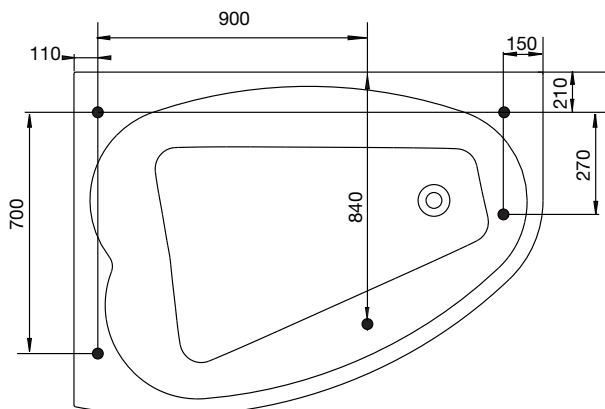

ytermått

massagebadkar

westerbergs **norden 160 r duo**

Kar i mirakelstorlek som gör karet lättplacerat men med gott om plats för två och med massage anpassad för båda. Utvalda funktioner samlad i ett färdigt paket, Superior Soft. Omgående leverans.

1570x1150 mm, minsta höjd: 670 mm.

Kardjup: 500 mm, baddjup: 430 mm.

Vattenmängd: 336 liter (upp till överfyllnadsskydd)

badkar + front + ocean blandare

200 823 10-30

system Superior Soft

200 823 13-00

bra att veta

invändiga mått och höjdmått

Fotens justeringsmån är ca 30mm.
OBS – kan variera beroende på golvet's fall.

stödfotsplacering

För att undvika att en stödfot hamnar mitt över golvbrunnen bör du kontrollera var karets stödfötter och utlopp är placerade. Fötternas placering kan variera med ± 50 mm.