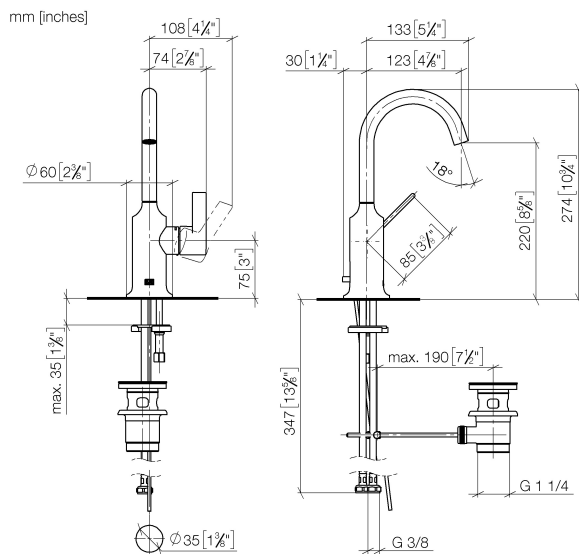

Умывальник - VAIA

Смеситель для умывальника однорычажный со сливным гарнитуром - Dark Platinum matt

Артикульный номер: 33 510 809-99

- вылет 123 мм
- поворотный излив 360°
- круглая обогащенная воздухом струя
- высота смесителя 274 мм
- высота до аэратора 220 мм
- диаметр сверлёного отверстия 35 мм
- 2х напорный шланг М 8 х 1 винченный, испытанный на герметичность
- расход макс. 5,7 л/мин
- не содержит свинца
- Группа смесителей согл. DIN 4109: 1
- (ADA)
- Только для умывальника с переливным устройством.

Dark Platinum matt

размерный чертеж

Все величины в мм / дюймах = мм x 0,0394