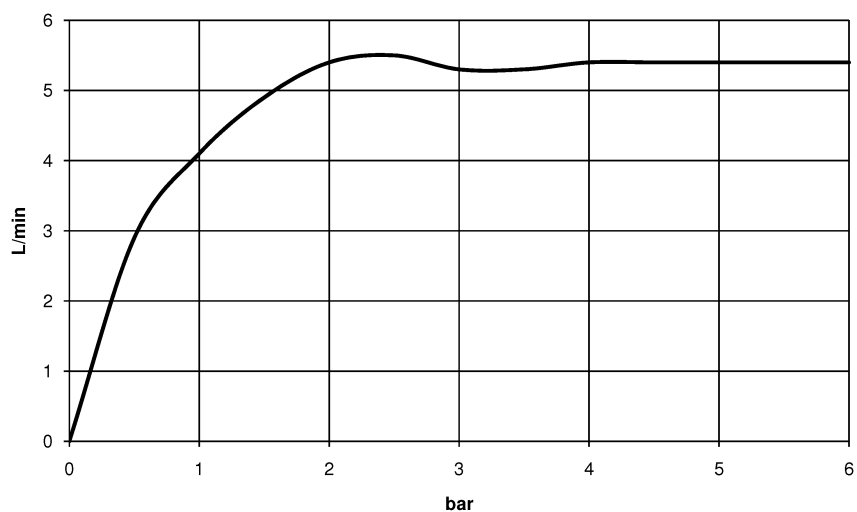

Умывальник - VAIA

Смеситель для умывальника однорычажный со сливным гарнитуром - Dark Platinum matt

Артикулльный номер: 33 510 809-99

график расхода