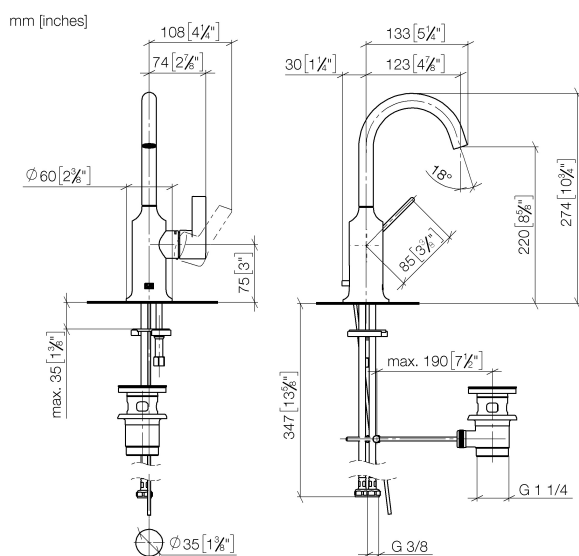

Умывальник - VAIA

Смеситель для умывальника однорычажный со сливным гарнитуром - Dark Platinum matt

Артикульный номер: 33 510 809-99

- вылет 123 мм
- поворотный излив 360°
- круглая обогащенная воздухом струя
- высота смесителя 274 мм
- высота до аэратора 220 мм
- диаметр сверлёного отверстия 35 мм
- 2х напорный шланг М 8 x 1 винченный, испытанный на герметичность
- расход макс. 5,7 л/мин
- не содержит свинца
- Группа смесителей согл. DIN 4109: 1
- (ADA)
- Только для умывальника с переливным устройством.

Dark Platinum matt

размерный чертеж

Все величины в мм / дюймах = мм x 0,0394

Умывальник - VAIA

Смеситель для умывальника однорычажный со сливным гарнитуром - Dark Platinum matt

Артикулльный номер: 33 510 809-99

график расхода

Умывальник - VAIA

Смеситель для умывальника однорычажный со сливным гарнитуром - Dark Platinum matt

Артикульный номер: 33 510 809-99

Другие варианты поверхностей

хром
33 510 809-00

платина матовая
33 510 809-06