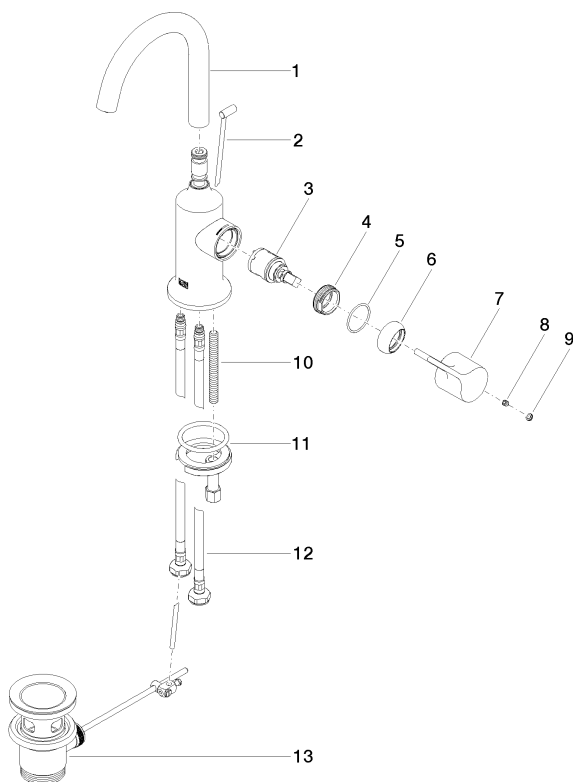

Умывальник - VAIA

Смеситель для умывальника однорычажный со сливным гарнитуром - Dark Platinum matt

Артикульный номер: 33 510 809-99

- вылет 123 мм
- поворотный излив 360°
- круглая обогащенная воздухом струя
- высота смесителя 274 мм
- высота до аэратора 220 мм
- диаметр сверлёного отверстия 35 мм
- 2х напорный шланг М 8 х 1 винченный, испытанный на герметичность
- расход макс. 5,7 л/мин
- не содержит свинца
- Группа смесителей согл. DIN 4109: 1
- (ADA)
- Только для умывальника с переливным устройством.

Dark Platinum matt

размерный чертеж

Умывальник - VAIA

Смеситель для умывальника однорычажный со сливным гарнитуром - Dark Platinum matt

Артикульный номер: 33 510 809-99

Все величины в мм / дюймах = мм x 0,0394

33 510 809-06

платина

33 510 809-08

латунь сатинированная

33 510 809-28

Другие поверхности по запросу (x-tra Service)

Умывальник - VAIA

Смеситель для умывальника однорычажный со сливным гарнитуром - Dark Platinum matt

Артикульный номер: 33 510 809-99

Спецификация запасных частей

№	Артикульный №	Наименование	Расходуемое кол-во
1	90 28 22 312 00-99	Излив 123 мм, 5,68 л/мин. - Dark Platinum matt	1
2	04 20 89 035 80-99	Тяга 64,9 x 399,3 x 7 мм - Dark Platinum matt	1
3	90 15 05 042 00 90	Картридж Ø 25 x 52 мм -	1
4	09 24 04 266 90	Крепление Ø 28 x 10,8 мм -	1
5	09 14 10 091 90	O-Ring NBR 70 26,5 x 1,72 мм -	1
6	09 28 30 021-99	чехол Ø 32 x 11 мм - Dark Platinum matt	1
7	09 20 80 020-99	Ручка 37 x 34 x 107 мм - Dark Platinum matt	1
8	09 31 11 030 90	Крепление M5 x 5 мм -	1
9	90 31 20 087 00-99	Покрытие Ø 7 x 2,1 мм - Dark Platinum matt	1
10	09 31 11 011 90	Крепление M8 x 80 мм -	1
11	04 30 11 038 00 90	Крепление Ø 52 x 1,5 мм -	1
12	04 30 04 100 00 90	Напорный шланг M8x1 x 3/8" x 420 мм -	2
13	04 11 01 001 00-99	Сливной гарнитур 1 1/4" - Dark Platinum matt	1