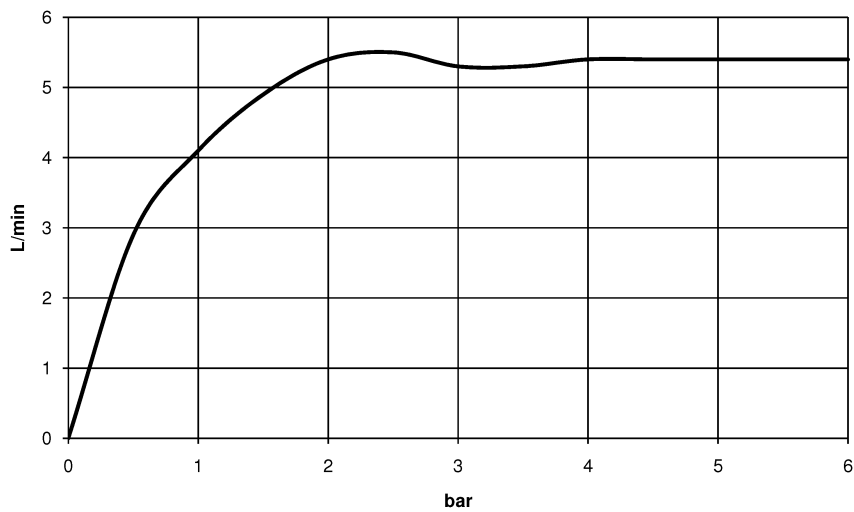

Умывальник - VAIA

Смеситель для умывальника однорычажный со сливным гарнитуром - Dark Platinum matt

Артикульный номер: 33 510 809-99

Все величины в мм / дюймах = мм x 0,0394

график расхода