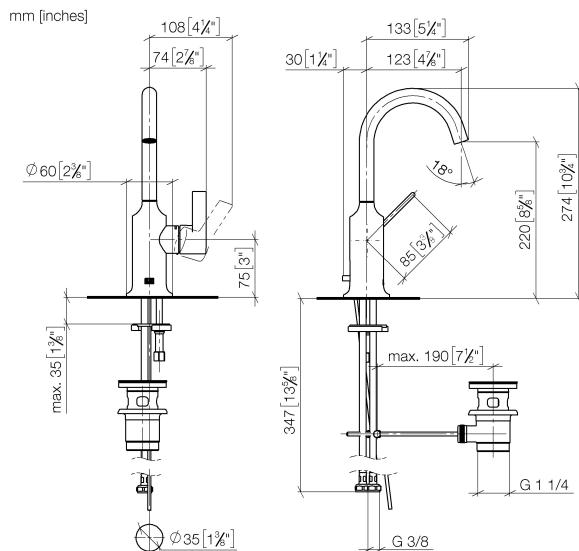

Умывальник - VAIA

Смеситель для умывальника однорычажный со сливным гарнитуром - Dark Platinum matt

Артикульный номер: 33 510 809-99

- вылет 123 мм
- поворотный излив 360°
- круглая обогащенная воздухом струя
- высота смесителя 274 мм
- высота до аэратора 220 мм
- диаметр сверлёного отверстия 35 мм
- 2х напорный шланг М 8 х 1 винченный, испытанный на герметичность
- расход макс. 5,7 л/мин
- не содержит свинца
- Группа смесителей согл. DIN 4109: 1
- (ADA)
- Только для умывальника с переливным устройством.

Dark Platinum matt

размерный чертеж

Умывальник - VAIA

Смеситель для умывальника однорычажный со сливным гарнитуром - Dark Platinum matt

Артикульный номер: 33 510 809-99

Все величины в мм / дюймах = мм x 0,0394

график расхода

Умывальник - VAIA

Смеситель для умывальника однорычажный со сливным гарнитуром - Dark Platinum matt

Артикульный номер: 33 510 809-99

Другие варианты поверхностей

хром

33 510 809-00

платина матовая

Артикульный номер: 33 510 809-99

Спецификация запасных частей

№	Артикульный №	Наименование	Расходуемое кол-во
1	90 28 22 312 00-99	Излив 123 мм, 5,68 л/мин. - Dark Platinum matt	1
2	04 20 89 035 80-99	Тяга 64,9 x 399,3 x 7 мм - Dark Platinum matt	1
3	90 15 05 042 00 90	Картридж Ø 25 x 52 мм -	1
4	09 24 04 266 90	Крепление Ø 28 x 10,8 мм -	1
5	09 14 10 091 90	O-Ring NBR 70 26,5 x 1,72 мм -	1
6	09 28 30 021-99	чехол Ø 32 x 11 мм - Dark Platinum matt	1
7	09 20 80 020-99	Ручка 37 x 34 x 107 мм - Dark Platinum matt	1
8	09 31 11 030 90	Крепление M5 x 5 мм -	1
9	90 31 20 087 00-99	Покрытие Ø 7 x 2,1 мм - Dark Platinum matt	1
10	09 31 11 011 90	Крепление M8 x 80 мм -	1
11	04 30 11 038 00 90	Крепление Ø 52 x 1,5 мм -	1
12	04 30 04 100 00 90	Напорный шланг M8x1 x 3/8" x 420 мм -	2
13	04 11 01 001 00-99	Сливной гарнитур 1 1/4" - Dark Platinum matt	1