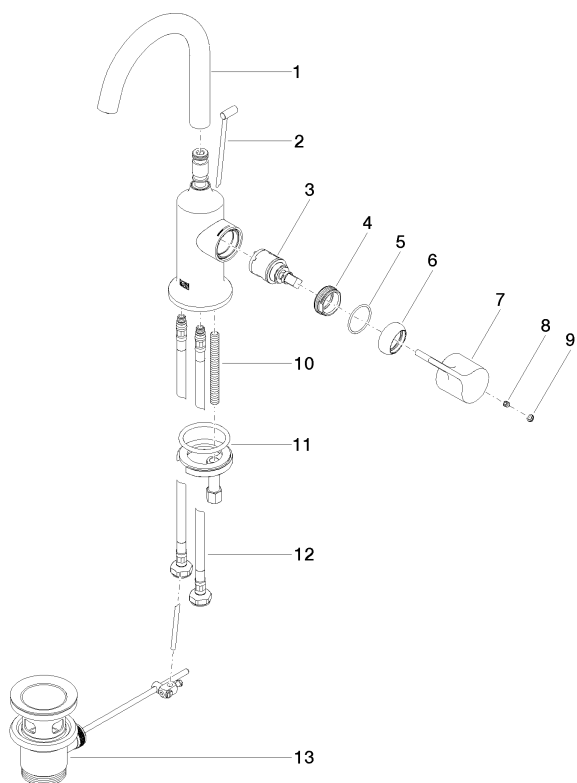

Умывальник - VAIA

Смеситель для умывальника однорычажный со сливным гарнитуром - Dark Platinum

Артикульный номер: 33 510 809-99

Спецификация запасных частей

№	Артикульный №	Наименование	Расходуемое кол-во
1	90 28 22 312 00-99	Излив 123 мм, 5,68 л/мин. - Dark Platinum matt	1
2	04 20 89 035 80-99	Тяга 64,9 x 399,3 x 7 мм - Dark Platinum matt	1
3	90 15 05 042 00 90	Картридж Ø 25 x 52 мм -	1
4	09 24 04 266 90	Крепление Ø 28 x 10,8 мм -	1
5	09 14 10 091 90	O-Ring NBR 70 26,5 x 1,72 мм -	1
6	09 28 30 021-99	чехол Ø 32 x 11 мм - Dark Platinum matt	1
7	09 20 80 020-99	Ручка 37 x 34 x 107 мм - Dark Platinum matt	1
8	09 31 11 030 90	Крепление M5 x 5 мм -	1
9	90 31 20 087 00-99	Покрытие Ø 7 x 2,1 мм - Dark Platinum matt	1
10	09 31 11 011 90	Крепление M8 x 80 мм -	1
11	04 30 11 038 00 90	Крепление Ø 52 x 1,5 мм -	1
12	04 30 04 100 00 90	Напорный шланг M8x1 x 3/8" x 420 мм -	2
13	04 11 01 001 00-99	Сливной гарнитур 1 1/4" - Dark Platinum matt	1