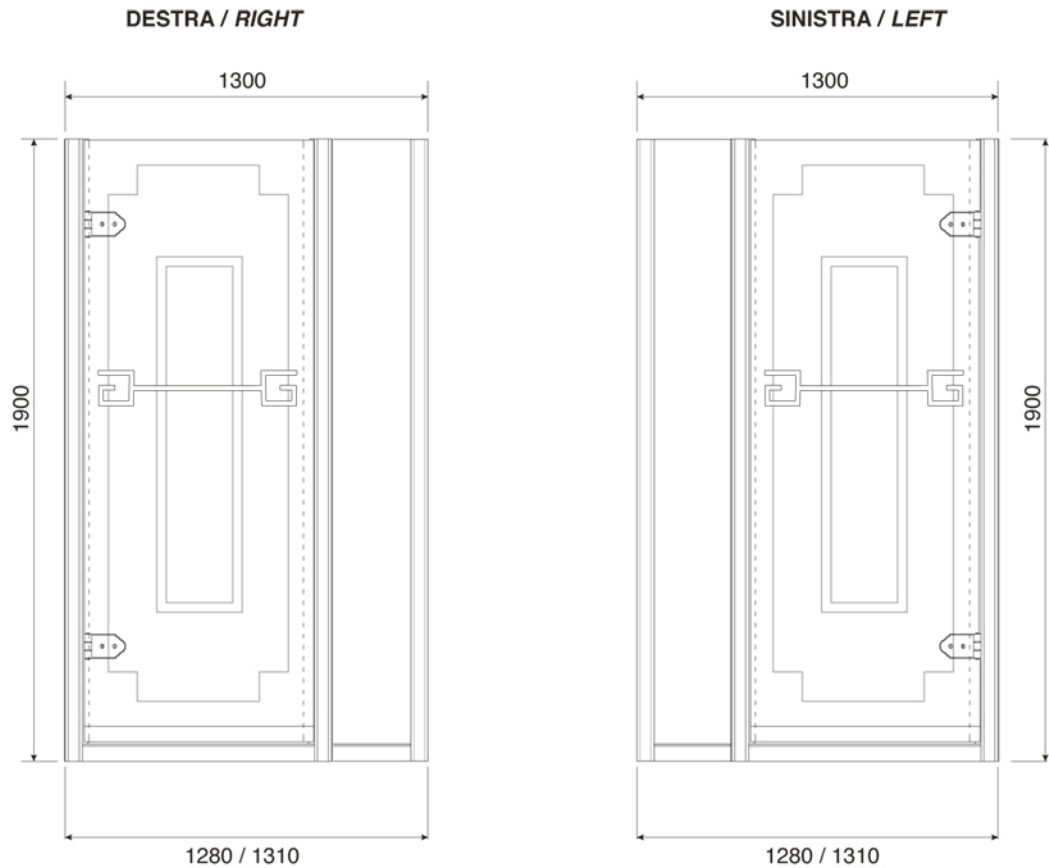

SHOWER ENCLOSURES Collection	
Code	Description
	Athena corner cabin 1300x700 (ext. 1280 - 1310 x 680 - 710)
10166	Transparent decoration on frosted glass
10168	Chrome - Right
10167	Incalux - Right
10169	Chrome - Left
	Incalux - Left
10162	Frosted decoration on clear glass
10164	Chrome - Right
10163	Incalux - Right
10165	Chrome - Left
	Incalux - Left

Verona - Italy
tel. +39 045 8006917
fax. +39 045 8020111
gentry-home.com