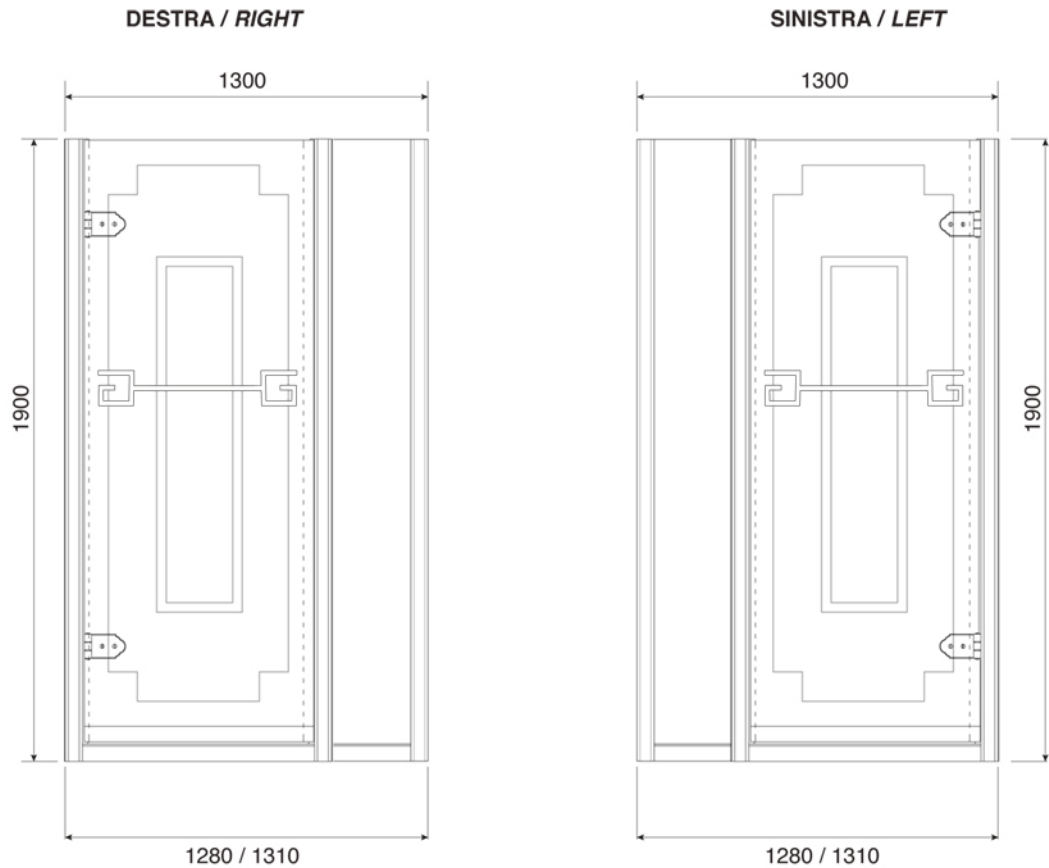

## SHOWER ENCLOSURES Collection

Code	Description
	<b>Athena corner cabin 1100x700 (ext. 1080 - 1110 x 680 - 710)</b>
10142	Transparent decoration on frosted glass
10144	Chrome - Right
10143	Incalux - Right
10145	Chrome - Left
	Incalux - Left
10138	Frosted decoration on clear glass
10140	Chrome - Right
10139	Incalux - Right
10141	Chrome - Left
	Incalux - Left

Verona - Italy  
 tel. +39 045 8006917  
 fax. +39 045 8020111  
 gentry-home.com

SHOWER ENCLOSURES Collection	
Code	Description
	<b>Athena corner cabin 1300x700 (ext. 1280 - 1310 x 680 - 710)</b>
10166	Transparent decoration on frosted glass
10168	Chrome - Right
10167	Incalux - Right
10169	Chrome - Left
	Incalux - Left
10162	Frosted decoration on clear glass
10164	Chrome - Right
10163	Incalux - Right
10165	Chrome - Left
	Incalux - Left

Verona - Italy  
 tel. +39 045 8006917  
 fax. +39 045 8020111  
 gentry-home.com

SHOWER ENCLOSURES Collection	
Code	Description
	<b>Athena corner cabin 1300x800 (ext. 1280 - 1310 x 780 - 810)</b>
10174	Transparent decoration on frosted glass
10176	Chrome - Right
10175	Incalux - Right
10177	Chrome - Left
	Incalux - Left
10170	Frosted decoration on clear glass
10172	Chrome - Right
10171	Incalux - Right
10173	Chrome - Left
	Incalux - Left

Verona - Italy  
 tel. +39 045 8006917  
 fax. +39 045 8020111  
 gentry-home.com

SHOWER ENCLOSURES Collection	
Code	Description
	<b>Athena corner cabin 1300x900 (ext. 1280 - 1310 x 880 - 910)</b>
10050	Transparent decoration on frosted glass
10052	Chrome - Right
10051	Incalux - Right
10053	Chrome - Left
	Incalux - Left
10046	Frosted decoration on clear glass
10048	Chrome - Right
10047	Incalux - Right
10049	Chrome - Left
	Incalux - Left