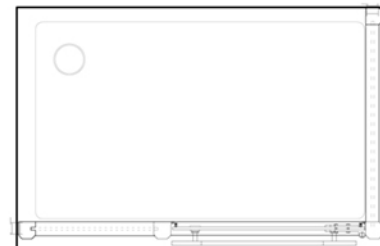

SHOWER ENCLOSURES Collection	
Code	Description
	Athena corner cabin 1300x700 (ext. 1280 - 1310 x 680 - 710)
10166	Transparent decoration on frosted glass
10168	Chrome - Right
10167	Incalux - Right
10169	Chrome - Left
	Incalux - Left
10162	Frosted decoration on clear glass
10164	Chrome - Right
10163	Incalux - Right
10165	Chrome - Left
	Incalux - Left

Verona - Italy
tel. +39 045 8006917
fax. +39 045 8020111
gentry-home.com