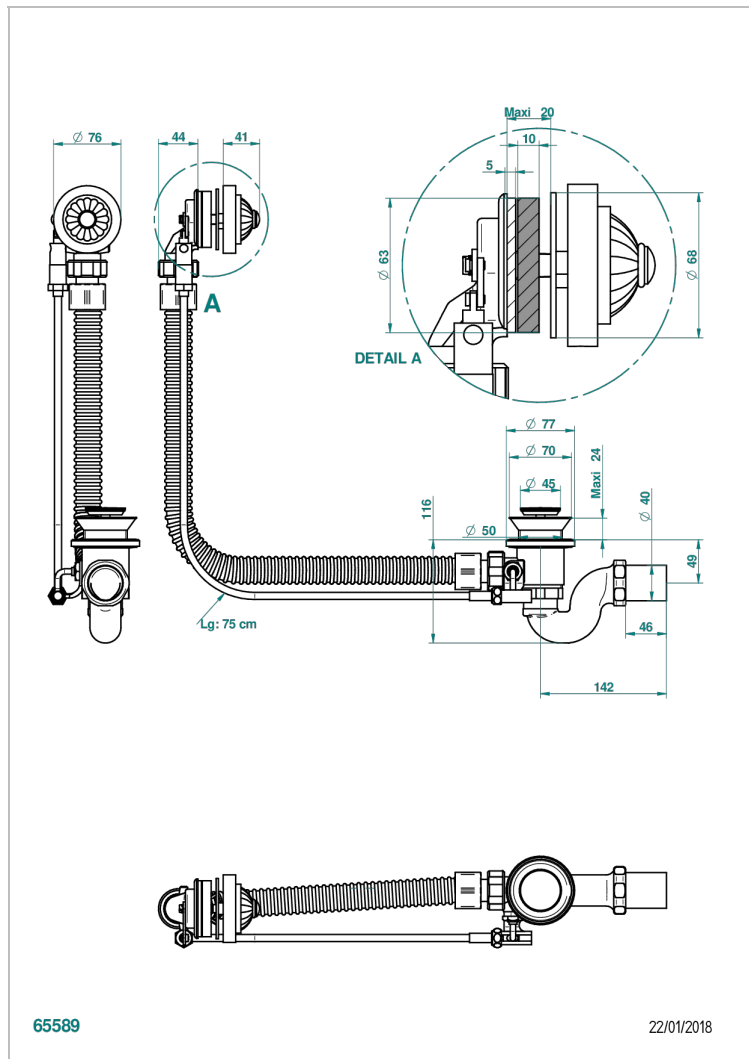

MANDARINE CO СВЕТЛЫМ ХРУСТАЛЕМ

U1D-300/70

Автоматический донный клапан для ванны длина сифона 70 см

THG[®]
PARIS

ХАРАКТЕРИСТИКИ

- Mandarinе со светлым хрусталём
- Автоматический донный клапан для ванны длина сифона 70 см