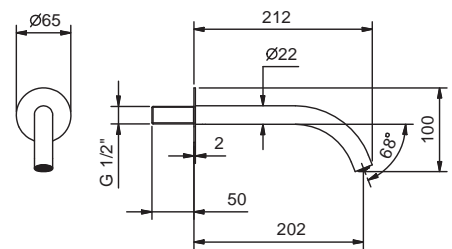

АРТ. 8499

Излив из стены для ванны

- вылет 20 см
- впуск 1/2"

Отделки:

- ☐ **Хром** 91 02 8499
- ☐ **Черный матовый** 91 13 8499

Проект:

Комната:

Дата:

Комментарии:

сертификаты: