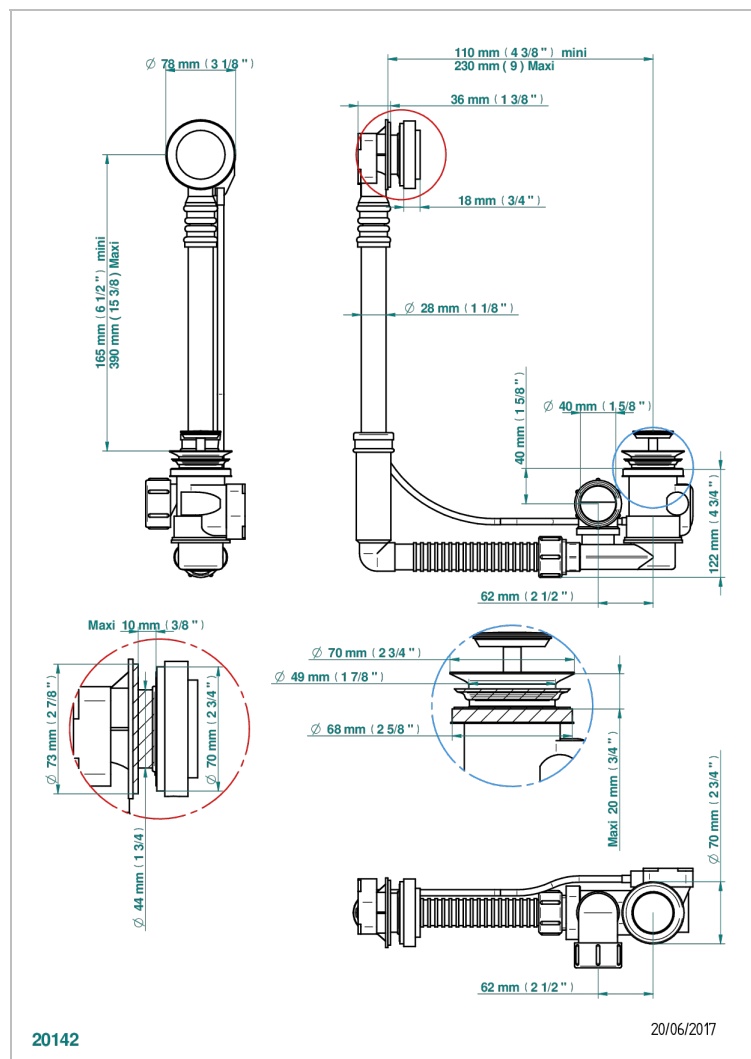

DIPLOMATE С ВИТЫМИ КОЛЬЦАМИ

U4C-302

Перелив GEBERIT для ванны. Регулируемая высота : от 165 мм до 390 мм регулируемый вынос: от 110мм до 230мм - европейская модель - выпуск \varnothing 40 мм поставляется со стильный ручкой управления

ХАРАКТЕРИСТИКИ

- Diplomat с витыми кольцами
- Перелив GEBERIT для ванны. Регулируемая высота : от 165 мм до 390 мм регулируемый вынос: от 110мм до 230мм - европейская модель - выпуск \varnothing 40 мм поставляется со стильный ручкой управления