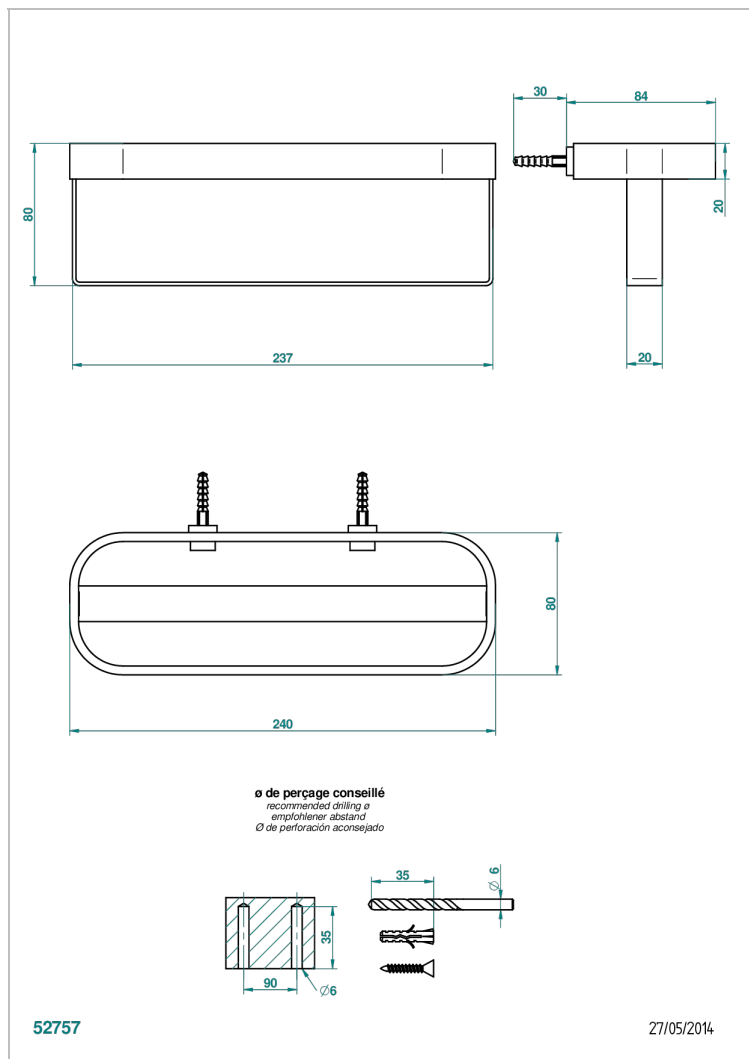

BEYOND CRYSTAL С ХРУСТАЛЕМ ЦВЕТА "ШАМПАНЬ"

THG[®]
PARIS

U6J-611

Настенная подставка большого размера для шампуней и гелей для душа

ХАРАКТЕРИСТИКИ

- Beyond crystal с хрусталём цвета "Шампань"
- Настенная подставка большого размера для шампуней и гелей для душа