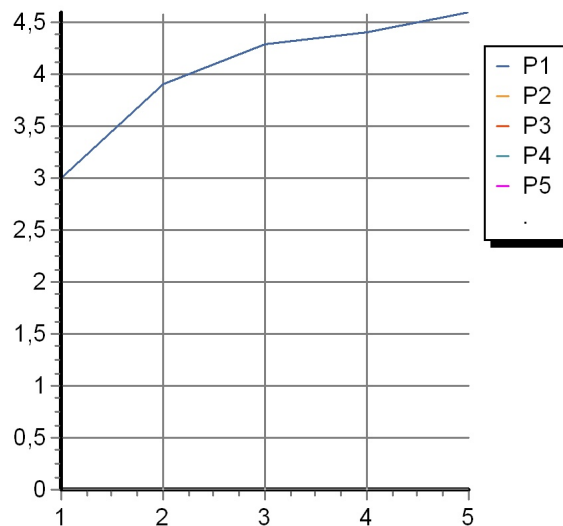

MEDAMEDA

ZMM5506

Disegno Complessivo / Overall Drawing

MEDAMEDA

ZMM5506 Portate / Flowrates (lt/min)

PRESSIONE PRESSURE	1 BAR	2 BAR	3 BAR	4 BAR	5 BAR
P1 LAVABO BASIN	3	3,9	4,3	4,4	4,6
P2					
P3					
P4					
P5					

MEDAMEDA

ZMM5506 Pesì e Misure / Weights and Sizes

Peso (Kg) Weight (lb)	3,20 (Kg)	7,05 (lb)
Volume test (dc3) - (in3)	11,01 (dc3)	671,87 (in3)
h (mm) - (in)	90,00 (mm)	3,54 (in)
L1 (mm) - (in)	335,00 (mm)	13,19 (in)
L2 (mm) - (in)	365,00 (mm)	14,37 (in)