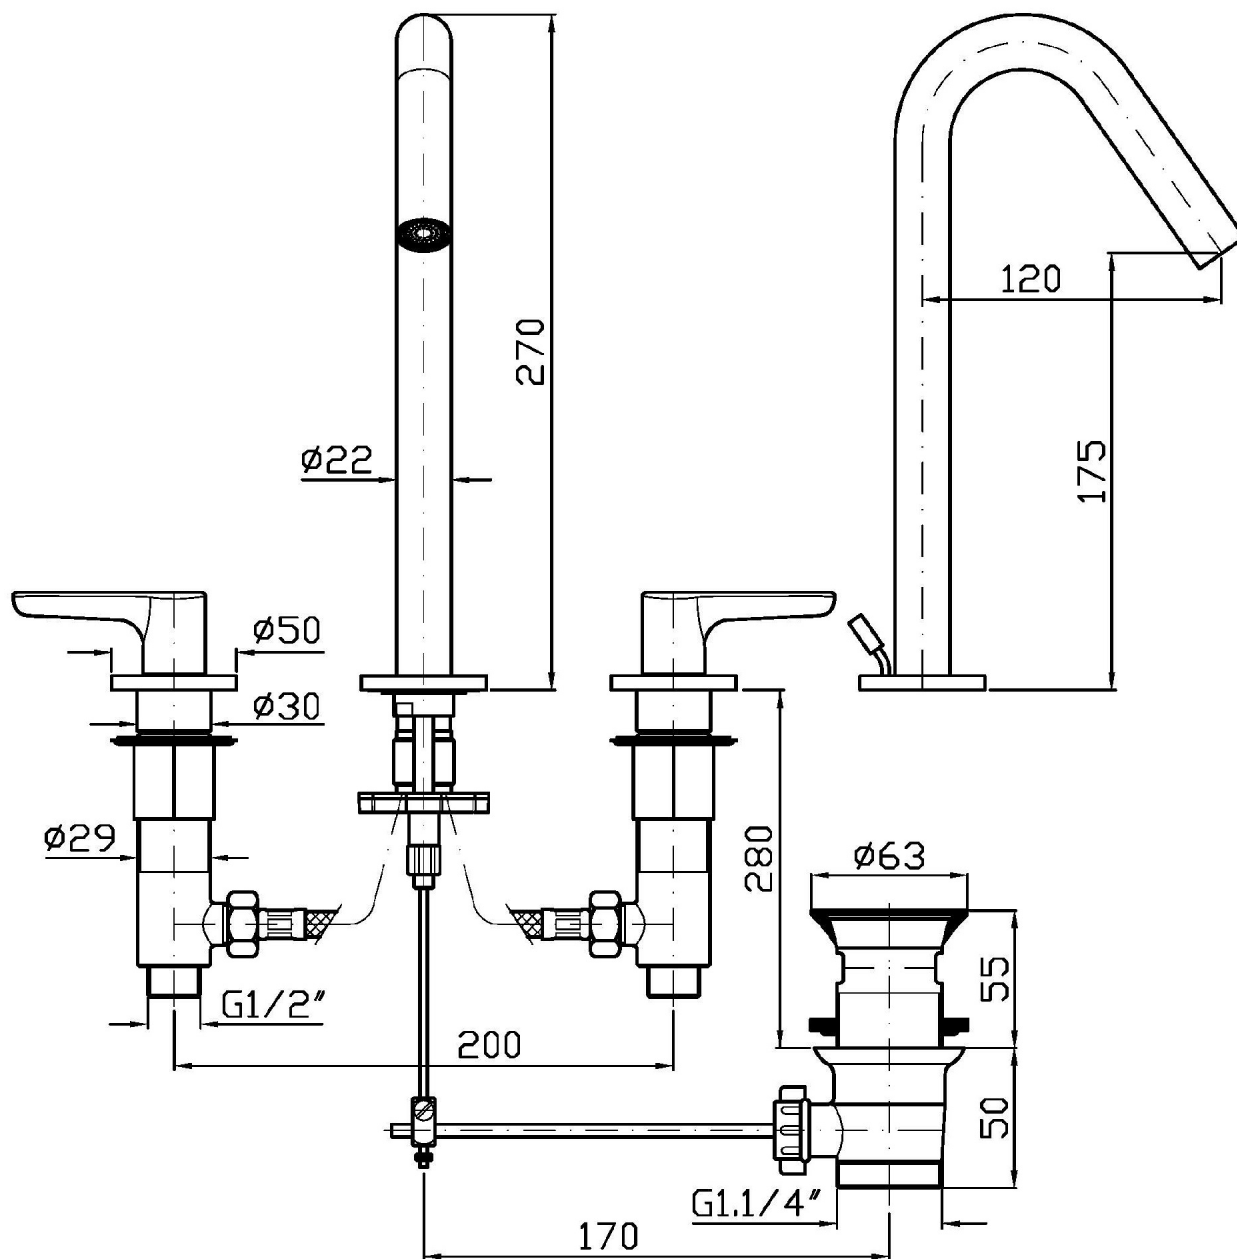

Marchio / Brand ZUCCHETTI

Classe / Class WW

MEDAMEDA

ZMM5506

Batteria lavabo a 3 fori. / 3 hole basin mixer.

Batteria lavabo a 3 fori bocca alta con aeratore, scarico da 1 ¼", flessibili di collegamento.

3 hole basin mixer high spout with aerator, 1 ¼" pop-up waste, flexible tails.

MEDAMEDA

ZMM5506

Disegno Complessivo / Overall Drawing

MEDAMEDA

ZMM5506 Portate / Flowrates (lt/min)

PRESSIONE PRESSURE	1 BAR	2 BAR	3 BAR	4 BAR	5 BAR
P1 LAVABO BASIN	3	3,9	4,3	4,4	4,6
P2					
P3					
P4					
P5					

MEDAMEDA

ZMM5506 Pesì e Misure / Weights and Sizes

Peso (Kg) Weight (lb)	3,20 (Kg)	7,05 (lb)
Volume test (dc3) - (in3)	11,01 (dc3)	671,87 (in3)
h (mm) - (in)	90,00 (mm)	3,54 (in)
L1 (mm) - (in)	335,00 (mm)	13,19 (in)
L2 (mm) - (in)	365,00 (mm)	14,37 (in)