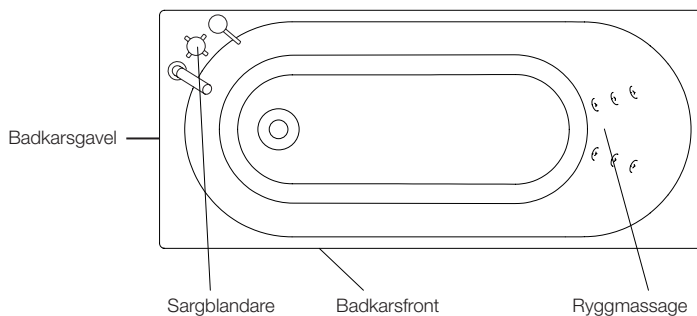

massagebadkar

westerbergs motion 180 sq

standardplacering

Rektangulär form som ger maximal massage på liten yta.

1800x800 mm, minihöjd: 670 mm.
Djup: 500 mm. Baddjup: 425 mm.
Vattenmängd 250 liter.

endast kar
200 821 80-00

system Comfort 2.0
200 821 81-00

system Executive 2.0
200 821 82-00
200 821 82-01 + Botten/booster

tillval
200 821 85-00 front
200 821 89-00 gavel

bra att veta

Karet är framställt i sanitetsakryl av högsta kvalitet och är förstärkt med glasfiberarmerad polyester. Detta ger ett kar med många fördelar. Det håller värmen bra och har en blank och slitstark yta som motverkar uppkomst av mikroorganismer. Önskas front eller gavel med annan placering än standardplacering kan man enkelt flytta dem själv.

massagebadkar

westerbergs motion 180 sq

stödfotsplacering

För att undvika att en stödfot hamnar mitt över golvbrunnen bör du kontrollera var karetets stödfötter och utlopp är placerade. Fötternas placering kan variera med ± 50 mm.

yttermått

höjdmått

material

Karet är framställt i sanitetsakryl av högsta kvalitet och är förstärkt med glasfiberarmerad polyester. Detta ger ett kar med många fördelar. Det håller värmen bra och har en blank och slitstark yta som motverkar uppkomst av mikroorganismer.