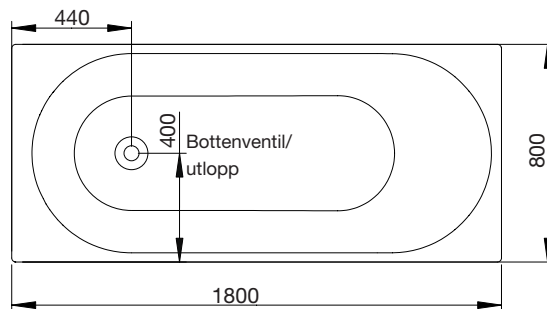

massagebadkar

westerbergs motion 180 sq

stödfotsplacering

För att undvika att en stödfot hamnar mitt över golvbrunnen bör du kontrollera var karetets stödfötter och utlopp är placerade. Fötternas placering kan variera med ± 50 mm.

yttermått

höjdmått

material

Karet är framställt i sanitetsakryl av högsta kvalitet och är förstärkt med glasfiberarmerad polyester. Detta ger ett kar med många fördelar. Det håller värmen bra och har en blank och slitstark yta som motverkar uppkomst av mikroorganismer.

Sanitetsakrylen är mycket hållbar och lätt att rengöra. Om karet tappar glansen går det utmärkt att vaxa med vanligt bil eller båtvas. Repor och småskador går lätt att slipa och polera bort eftersom akrylen är genomfärgad.

Karet har en förstärkt bottenplatta och elgalvaniserat benstativ för att förhindra rostangrepp. Justerbara fötter gör det lätt att passa in karet på alla golv. Karet levereras med komplett avloppssats.

vattenvolym

Volym 250 liter (upp till överfyllnadsskydd)

front

Karet går att få med front och gavlar.

blandare

På detta kar passar Round, Ocean och Soft.

underhållsvärmare

Detta kar går att få med 1,5 kW värmare.

tänk på

Vid inbyggnad skall karet finnas på plats då avvikelser i mått kan förekomma. Westerbergs ansvarar inte för problem som uppstår på grund av att en inbyggnad gjorts innan karet levererats.

Rätt till ändringar i specifikationen förbehålles
2018-02-01