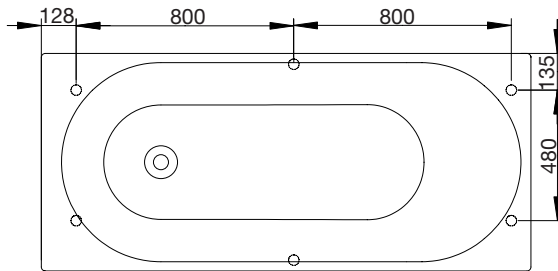

massagebadkar

westerbergs motion 180 sq

standardplacering

Rektangulär form som ger maximal massage på liten yta.

1800x800 mm, minihöjd: 670 mm.
Djup: 500 mm. Baddjup: 425 mm.
Vattenmängd 250 liter.

endast kar
200 821 80-00

system Comfort 2.0
200 821 81-00

system Executive 2.0
200 821 82-00
200 821 82-01 + Botten/booster

tillval
200 821 85-00 front
200 821 89-00 gavel

bra att veta

Karet är framställt i sanitetsakryl av högsta kvalitet och är förstärkt med glasfiberarmerad polyester. Detta ger ett kar med många fördelar. Det håller värmen bra och har en blank och slitstark yta som motverkar uppkomst av mikroorganismer. Önskas front eller gavel med annan placering än standardplacering kan man enkelt flytta dem själv.

massagebadkar

westerbergs motion 180 sq

stödfotsplacering

För att undvika att en stödfot hamnar mitt över golvbrunnen bör du kontrollera var karetets stödfötter och utlopp är placerade. Fötternas placering kan variera med ± 50 mm.