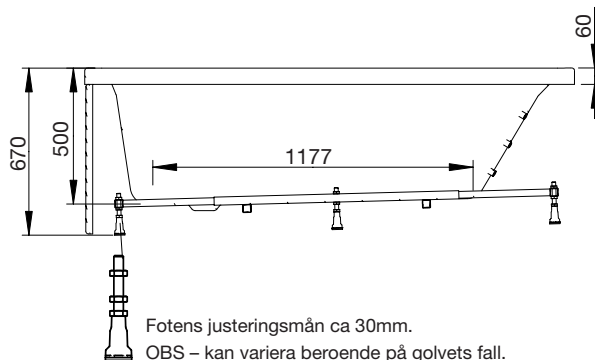

höjdmått

material

Karet är framställt i sanitetsakryl av högsta kvalitet och är förstärkt med glasfiberarmerad polyester. Detta ger ett kar med många fördelar. Det håller värmen bra och har en blank och slitstark yta som motverkar uppkomst av mikroorganismer.

Sanitetsakrylen är mycket hållbar och lätt att rengöra. Om karet tappar glansen går det utmärkt att vaxa med vanligt bil eller båtvas. Repor och småskador går lätt att slipa och polera bort eftersom akrylen är genomfärgad.

Karet har en förstärkt bottenplatta och elgalvaniserat benstativ för att förhindra rostangrepp. Justerbara fötter gör det lätt att passa in karet på alla golv. Karet levereras med komplett avloppssats.

vattenvolym

Volym 250 liter (upp till överfyllnadsskydd)

front

Karet går att få med front och gavlar.

blandare

På detta kar passar Round, Ocean och Soft.

underhållsvärmare

Detta kar går att få med 1,5 kW värmare.

tänk på

Vid inbyggnad skall karet finnas på plats då avvikelser i mått kan förekomma. Westerbergs ansvarar inte för problem som uppstår på grund av att en inbyggnad gjorts innan karet levererats.

Rätt till ändringar i specifikationen förbehålles
2018-02-01