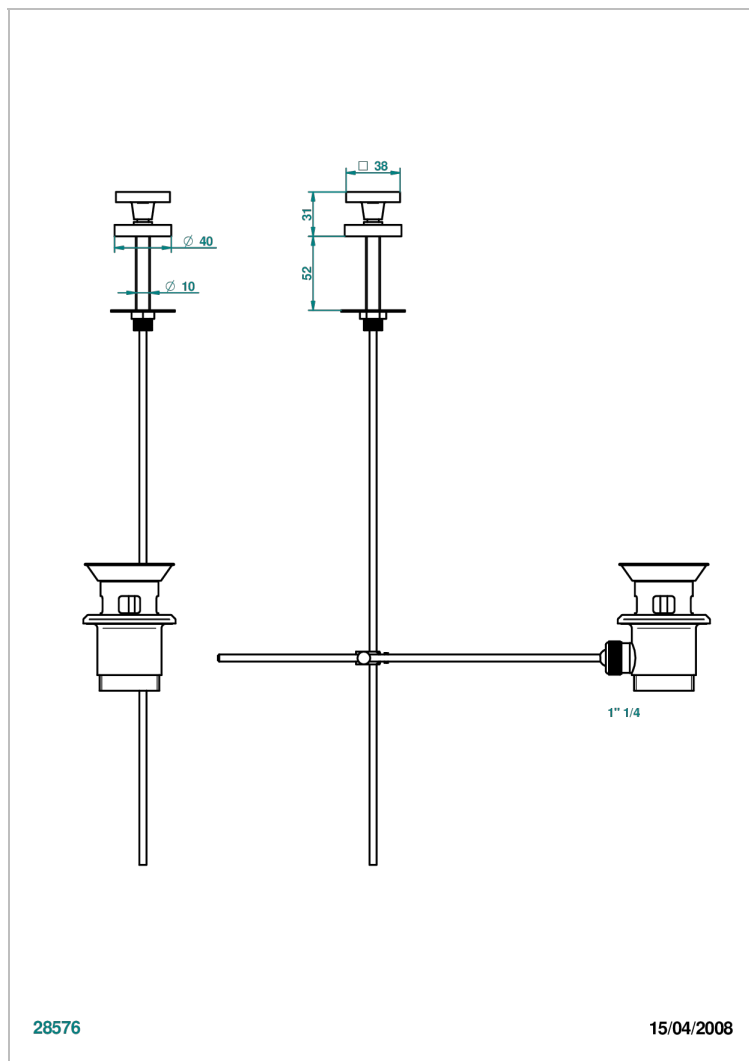

# PROFIL С РУКОЯТКАМИ С ИНКРУСТАЦИЕЙ LALIQUE

THG<sup>®</sup>  
PARIS

A6H-334

Донный клапан для раковины с внешним штоком управления

## ХАРАКТЕРИСТИКИ

- Profil с ручьятками с инкрустацией Lalique
- Донный клапан для раковины с внешним штоком управления