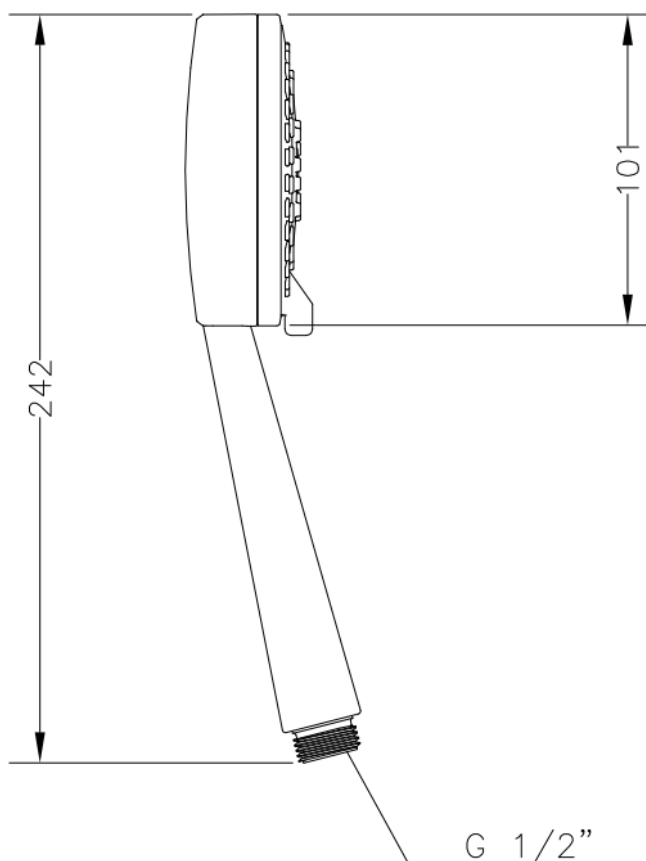

## DXK3 45 DUCHA KENJO 3 JET CROMO DXK3 45 3 JET CHROME PLATED KENJO SHOWER

### Características

- 1) Realizada en ABS inyectado.
- 2) Cromado según EN248.
- 3) 3 funciones
- 4) Jets anticalcáreos.
- 5) Conexión normalizada G ½".
- 6) Caudal 10 l/min (3 bar)
- 7) Presión máxima recomendada 4 bar.

### Features

- 1) Made in injected ABS.
- 2) Chrome plated according to EN248.
- 3) 3 functions
- 4) Anti-lime jets.
- 5) Standard thread G ½
- 6) 10 l/min water flow (3 bar)
- 7) Maximum recommended pressure: 4 bar.