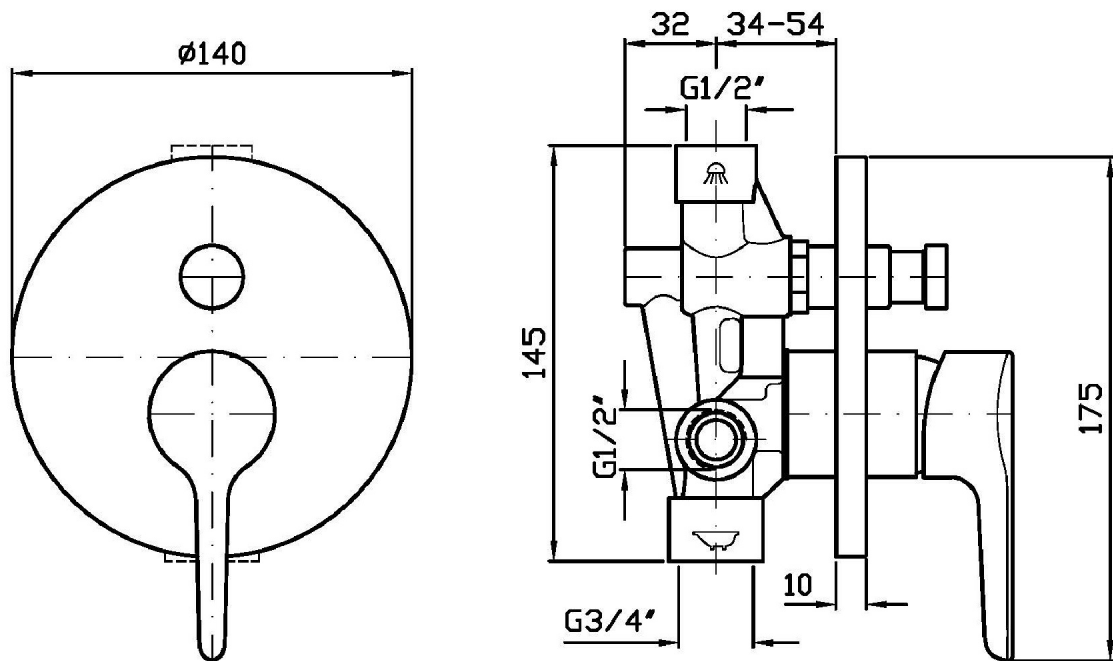

Marchio / Brand ZUCCHETTI

Classe / Class WW

MEDAMEDA

ZMM127

Miscelatore monocomando incasso vasca-doccia. / Built-in single lever bath-shower mixer.

Miscelatore monocomando incasso vasca-doccia con deviatore.

Built-in single lever bath-shower mixer with diverter.

R99684

Parte incasso. / Built-in part.

Finiture / Finishes

	 C3	 C8	 C40	 C41	 C50	 C51
 N1						

MEDAMEDA

ZMM127

Disegno Complessivo / Overall Drawing

MEDAMEDA

ZMM127 Portate / Flowrates (lt/min)

PRESSIONE PRESSURE	1 BAR	2 BAR	3 BAR	4 BAR	5 BAR
USCITA PRIMARIA PRIMARY OUTLET <i>P1</i>	15	21	26	30	34
USCITA SECONDARIA SECONDARY OUTLET <i>P2</i>	13	18	21	26	30
<i>P3</i>					
<i>P4</i>					
<i>P5</i>					

MEDAMEDA

ZMM127 Pesì e Misure / Weights and Sizes

Peso (Kg) Weight (lb)	0,70 (Kg)	1,54 (lb)
Volume test (dc3) - (in3)	3,32 (dc3)	202,60 (in3)
h (mm) - (in)	93,00 (mm)	3,66 (in)
L1 (mm) - (in)	162,00 (mm)	6,38 (in)
L2 (mm) - (in)	220,00 (mm)	8,66 (in)