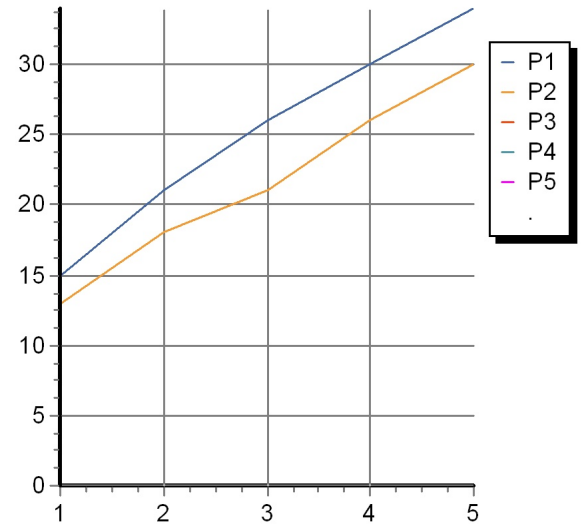

Built-in single lever bath-shower mixer with diverter.

R99684

Parte incasso. / Built-in part.

Finiture / Finishes

	 C3	 C8	 C40	 C41	 C50	 C51
 N1						

MEDAMEDA

ZMM127

Disegno Complessivo / Overall Drawing

MEDAMEDA

ZMM127 Portate / Flowrates (lt/min)

PRESSIONE PRESSURE	1 BAR	2 BAR	3 BAR	4 BAR	5 BAR
USCITA PRIMARIA PRIMARY OUTLET <i>P1</i>	15	21	26	30	34
USCITA SECONDARIA SECONDARY OUTLET <i>P2</i>	13	18	21	26	30
<i>P3</i>					
<i>P4</i>					
<i>P5</i>					

MEDAMEDA

ZMM127 Pesì e Misure / Weights and Sizes

Peso (Kg) Weight (lb)	0,70 (Kg)	1,54 (lb)
Volume test (dc3) - (in3)	3,32 (dc3)	202,60 (in3)
h (mm) - (in)	93,00 (mm)	3,66 (in)
L1 (mm) - (in)	162,00 (mm)	6,38 (in)
L2 (mm) - (in)	220,00 (mm)	8,66 (in)