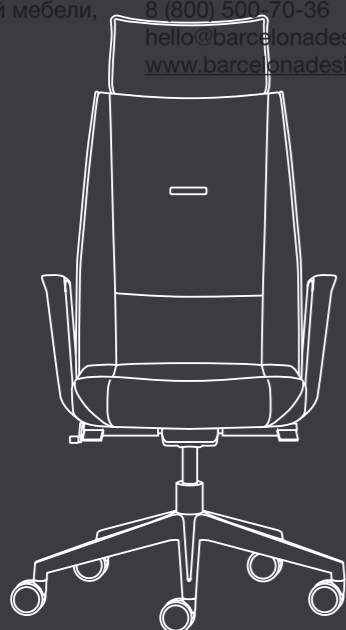

ZEN XT PLUS

Studio INCLASS

INCLASS

Продажа дизайнерской мебели,
света и аксессуаров
по всей России

8 (800) 500-70-36
hello@barcelonadesign.ru
www.barcelonadesign.ru

ZEN XT PLUS is a collection of chairs designed for those in the roles of medium and upper management. Sleek and pure lines, chrome details, aluminium armrests and handcrafted upholstery create a very elegant and distinguished piece. Design and performance come together in ZEN PLUS armchairs, which include numerous ergonomic elements that ensure a comfortable and healthy working environment. The seat and backrest can be upholstered with any of the leathers and fabrics recommended in the INCLASS swatch cards or with fabrics supplied or specified by the customer.

ZEN XT PLUS es una colección de sillería para puestos de media y alta dirección. Diseño de líneas puras y esbeltas, detalles cromados, brazos de aluminio y tapicería artesanal conforman una pieza con una estética sobria, elegante y distinguida. Estética y función se unen en los sillones ZEN XT PLUS que incorporan numerosos elementos ergonómicos que garantizan una postura de trabajo confortable y saludable. El asiento y respaldo se pueden tapizar con cualquier piel o tejido recomendado de nuestro muestrario o con telas suministradas o especificadas por el cliente.