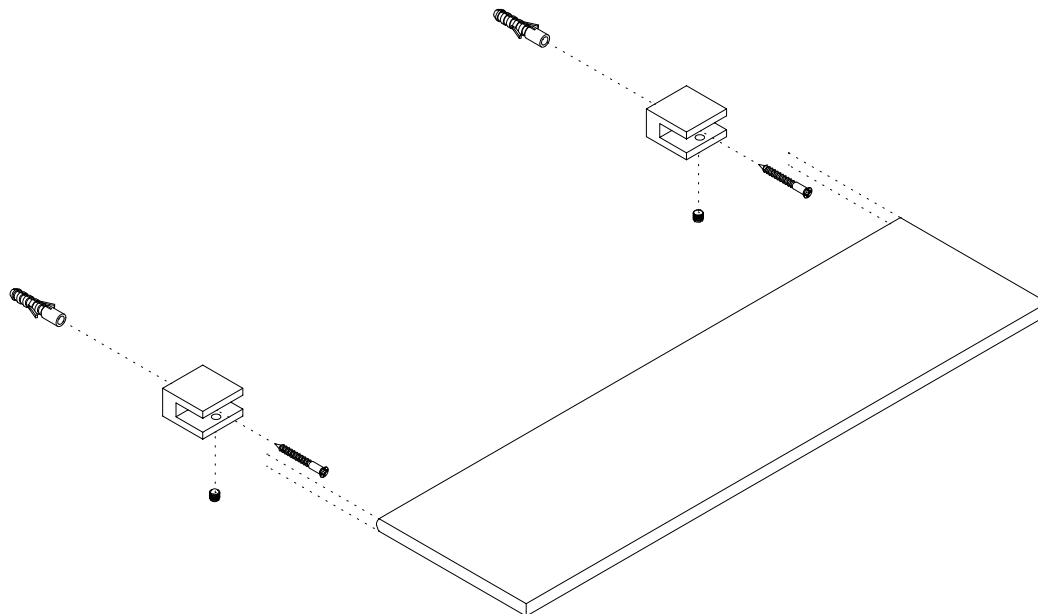

Draufsicht  
*Top view*

30

Frontansicht  
*Front view*

18  
9  
9  
4  
4  
10

Seitenansicht  
*Side view*

CO GKH

Glasplattenträger  
*Glass shelf holder*

M 1 : 1

3 . 1,8 . 3 cm

Chrom / Gold /  
Nickel satiniert /  
Weiss matt /  
Schwarz matt  
*Chrome / Gold /  
Nickel satin / White  
matt / Black matt*

Alle Angaben ohne Gewähr.  
Maß und Modelländerungen  
vorbehalten.  
*All information without  
engagement. Measurement  
and changes conditionally.*