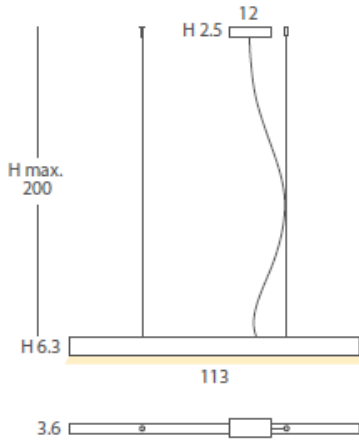

REF.
27841/112

COLGANTE / *SUSPENSION*
IP20

MATERIAL
Aluminio y policarbonato /
Aluminium & polycarbonate

ACABADO / *FINISH*
Blanco mate / *Matt white*
Negro mate / *Matt black*
Hormigón / *Concrete*
Difusor blanco óptico /
Optic white diffuser
Florón blanco mate /
Matt white canopy

INSTALACIÓN / *INSTALLATION*
- PCB-LED 18W 700mA
Cálida / *Warm 3000K 1529lm*
Neutra / *Neutral 4000K 1600lm*

REF.
27841/140

COLGANTE / *SUSPENSION*
IP20

MATERIAL
Aluminio y policarbonato /
Aluminium & polycarbonate

ACABADO / *FINISH*
Blanco mate / *Matt white*
Negro mate / *Matt black*
Hormigón / *Concrete*
Difusor blanco óptico /
Optic white diffuser
Florón blanco mate /
Matt white canopy

INSTALACIÓN / *INSTALLATION*
- PCB-LED 22W 700mA
Cálida / *Warm 3000K 1912lm*
Neutra / *Neutral 4000K 2001lm*

REF.
27841/224

COLGANTE / *SUSPENSION*
IP20

MATERIAL
Aluminio y policarbonato /
Aluminium & polycarbonate

ACABADO / *FINISH*
Blanco mate / *Matt white*
Negro mate / *Matt black*
Hormigón / *Concrete*
Difusor blanco óptico /
Optic white diffuser
Florón blanco mate /
Matt white canopy

INSTALACIÓN / *INSTALLATION*
- PCB-LED 35W 700mA
Cálida / *Warm 3000K 3058lm*
Neutra / *Neutral 4000K 3200lm*