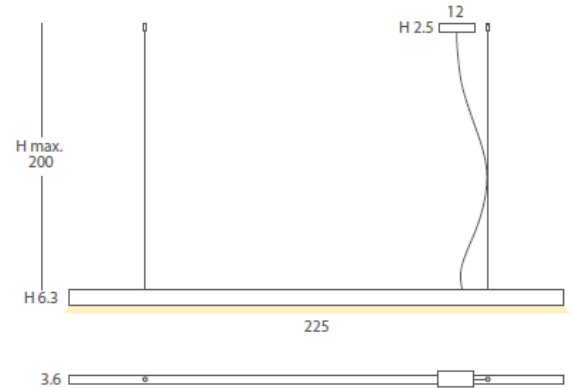

REF.
27841/112

COLGANTE / *SUSPENSION*
IP20

MATERIAL
Aluminio y policarbonato /
Aluminium & polycarbonate

ACABADO / *FINISH*
Blanco mate / *Matt white*
Negro mate / *Matt black*
Hormigón / *Concrete*
Difusor blanco óptico /
Optic white diffuser
Florón blanco mate /
Matt white canopy

INSTALACIÓN / *INSTALLATION*
- PCB-LED 18W 700mA
Cálida / *Warm 3000K 1529lm*
Neutra / *Neutral 4000K 1600lm*

REF.
27841/140

COLGANTE / *SUSPENSION*
IP20

MATERIAL
Aluminio y policarbonato /
Aluminium & polycarbonate

ACABADO / *FINISH*
Blanco mate / *Matt white*
Negro mate / *Matt black*
Hormigón / *Concrete*
Difusor blanco óptico /
Optic white diffuser
Florón blanco mate /
Matt white canopy

INSTALACIÓN / *INSTALLATION*
- PCB-LED 22W 700mA
Cálida / *Warm 3000K 1912lm*
Neutra / *Neutral 4000K 2001lm*

REF.
27841/224

COLGANTE / *SUSPENSION*
IP20

MATERIAL
Aluminio y policarbonato /
Aluminium & polycarbonate

ACABADO / *FINISH*
Blanco mate / *Matt white*
Negro mate / *Matt black*
Hormigón / *Concrete*
Difusor blanco óptico /
Optic white diffuser
Florón blanco mate /
Matt white canopy

INSTALACIÓN / *INSTALLATION*
- PCB-LED 35W 700mA
Cálida / *Warm 3000K 3058lm*
Neutra / *Neutral 4000K 3200lm*