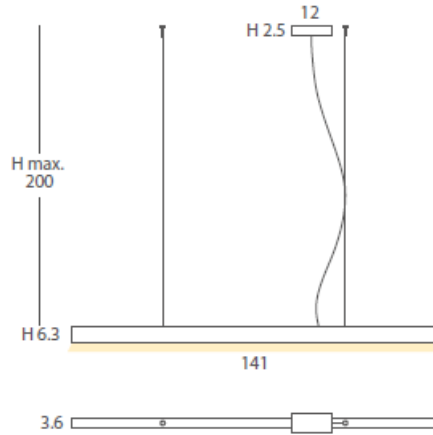

REF.
27841/112

COLGANTE / *SUSPENSION*
IP20

MATERIAL
Aluminio y policarbonato /
Aluminium & polycarbonate

ACABADO / *FINISH*
Blanco mate / *Matt white*
Negro mate / *Matt black*
Hormigón / *Concrete*
Difusor blanco óptico /
Optic white diffuser
Florón blanco mate /
Matt white canopy

INSTALACIÓN / *INSTALLATION*
- PCB-LED 18W 700mA
Cálida / *Warm 3000K 1529lm*
Neutra / *Neutral 4000K 1600lm*

REF.
27841/140

COLGANTE / *SUSPENSION*
IP20

MATERIAL
Aluminio y policarbonato /
Aluminium & polycarbonate

ACABADO / *FINISH*
Blanco mate / *Matt white*
Negro mate / *Matt black*
Hormigón / *Concrete*
Difusor blanco óptico /
Optic white diffuser
Florón blanco mate /
Matt white canopy

INSTALACIÓN / *INSTALLATION*
- PCB-LED 22W 700mA
Cálida / *Warm 3000K 1912lm*
Neutra / *Neutral 4000K 2001lm*

REF.
27841/224

COLGANTE / *SUSPENSION*
IP20

MATERIAL
Aluminio y policarbonato /
Aluminium & polycarbonate

ACABADO / *FINISH*
Blanco mate / *Matt white*
Negro mate / *Matt black*
Hormigón / *Concrete*
Difusor blanco óptico /
Optic white diffuser
Florón blanco mate /
Matt white canopy

INSTALACIÓN / *INSTALLATION*
- PCB-LED 35W 700mA
Cálida / *Warm 3000K 3058lm*
Neutra / *Neutral 4000K 3200lm*