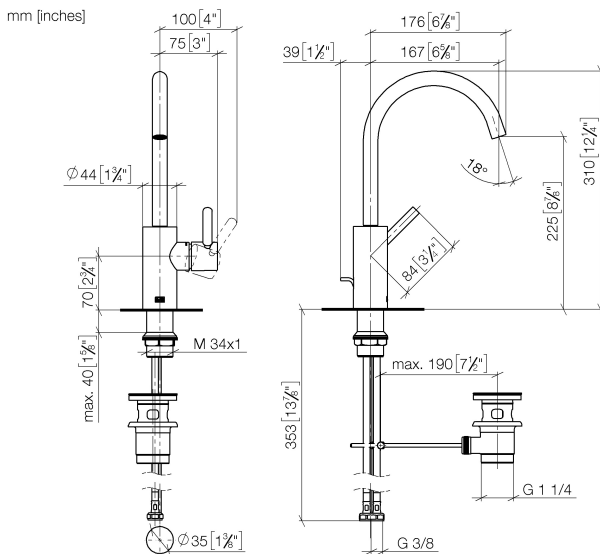

Умывальник - Meta

Смеситель для умывальника однорычажный со сливным гарнитуром - чёрный матовый
 Артикульный номер: 33 500 661-33

- вылет 167 мм
- поворотный излив 360°
- круглая обогащенная воздухом струя
- высота смесителя 310 мм
- высота до аэратора 225 мм
- диаметр сверлёного отверстия 35 мм
- 2х напорный шланг М 8 x 1 винченый, испытанный на герметичность
- расход макс. 5,7 л/мин
- не содержит свинца
- Группа смесителей согл. DIN 4109: 1
- (ADA)
- Только для умывальника с переливным устройством.

чёрный матовый

размерный чертеж

Все величины в мм / дюймах = мм x 0,0394