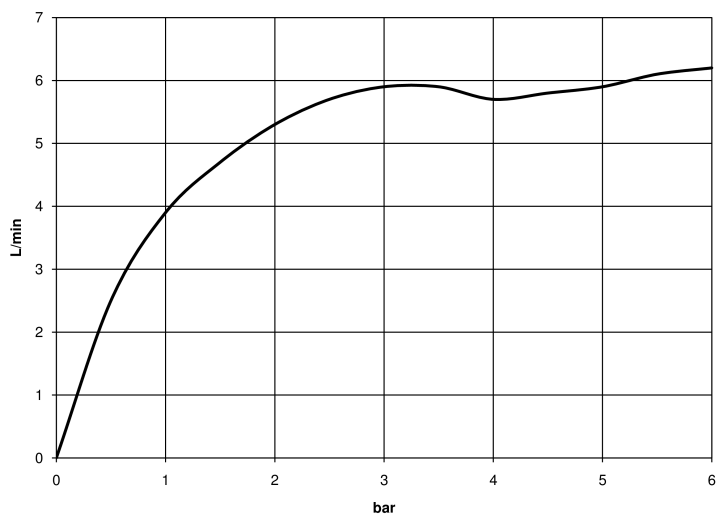

Умывальник - Meta

Смеситель для умывальника однорычажный со сливным гарнитуром - чёрный матовый
 Артикульный номер: 33 500 661-33

- вылет 167 мм
- поворотный излив 360°
- круглая обогащенная воздухом струя
- высота смесителя 310 мм
- высота до аэратора 225 мм
- диаметр сверлёного отверстия 35 мм
- 2х напорный шланг М 8 x 1 винченный, испытанный на герметичность
- расход макс. 5,7 л/мин
- не содержит свинца
- Группа смесителей согл. DIN 4109: 1
- (ADA)
- Только для умывальника с переливным устройством.

чёрный матовый

размерный чертеж

Все величины в мм / дюймах = мм x 0,0394

Умывальник - Meta

Смеситель для умывальника однорычажный со сливным гарнитуром - чёрный матовый
Артикулльный номер: 33 500 661-33

график расхода