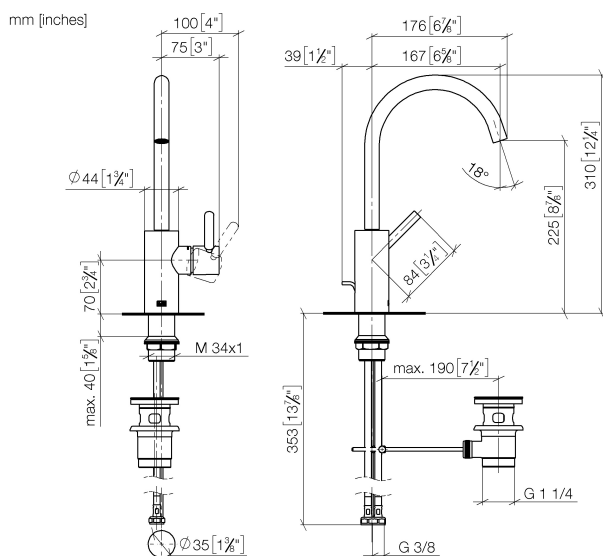

Умывальник - Meta

Смеситель для умывальника однорычажный со сливным гарнитуром - чёрный матовый
 Артикульный номер: 33 500 661-33

- вылет 167 мм
- поворотный излив 360°
- круглая обогащенная воздухом струя
- высота смесителя 310 мм
- высота до аэратора 225 мм
- диаметр сверлёного отверстия 35 мм
- 2х напорный шланг М 8 x 1 винченный, испытанный на герметичность
- расход макс. 5,7 л/мин
- не содержит свинца
- Группа смесителей согл. DIN 4109: 1
- (ADA)
- Только для умывальника с переливным устройством.

чёрный матовый

размерный чертеж

Все величины в мм / дюймах = мм x 0,0394

Умывальник - Meta

Смеситель для умывальника однорычажный со сливным гарнитуром - чёрный матовый
Артикулльный номер: 33 500 661-33

график расхода

Умывальник - Meta

Смеситель для умывальника однорычажный со сливным гарнитуром - чёрный матовый
Артикульный номер: 33 500 661-33

Другие варианты поверхностей

хром
33 500 661-00

платина матовая
33 500 661-06