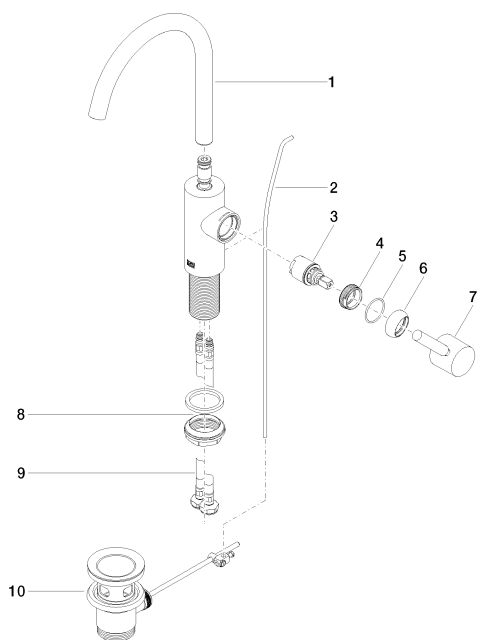

Умывальник - Meta

Смеситель для умывальника однорычажный со сливным гарнитуром - чёрный матовый  
 Артикульный номер: 33 500 661-33

Спецификация запасных частей

№	Артикульный №	Наименование	Расходуемое кол-во
1	90 28 22 320 00-33		1
2	09 31 09 110-33	Тяга Ø 4 x 384 мм - чёрный матовый	1
3	90 15 05 042 00 90	Картридж Ø 25 x 52 мм -	1
4	09 24 04 266 90	Крепление Ø 28 x 10,8 мм -	1
5	09 14 10 091 90	O-Ring NBR 70 26,5 x 1,72 мм -	1
6	09 28 30 021-33	чехол Ø 32 x 11 мм - чёрный матовый	1
7		1	
8	04 23 10 044 07 90		1
9	04 30 04 100 00 90	Напорный шланг M8x1 x 3/8" x 420 мм -	2
10	04 11 01 001 00-33	Сливной гарнитур 1 1/4" - чёрный матовый	1