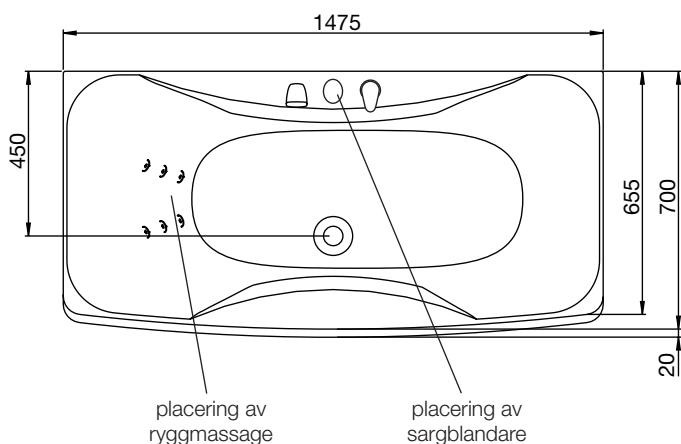

massagebadkar

westerbergs **ocean 150 sq**

Ett rektangulärt kar för det lilla badrummet.

1475x700 mm, minsta höjd: 655 mm.
Kardjup: 480 mm, baddjup: 410 mm.
Vattenmängd: 196 liter.

endast kar

200 822 30-00

stödfotsplacering

För att undvika att en stödfot hamnar mitt över golvbrunnen bör du kontrollera var karetets stödfötter och utlopp är placerade. Fötternas placering kan variera med ± 50 mm.

ytermått

höjdmått