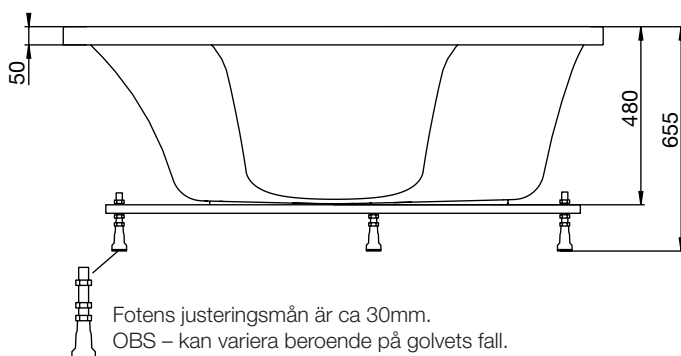

stödfotsplacering

För att undvika att en stödfot hamnar mitt över golvbrunnen bör du kontrollera var karetets stödfötter och utlopp är placerade. Fötternas placering kan variera med ± 50 mm.

ytermått

höjdmått