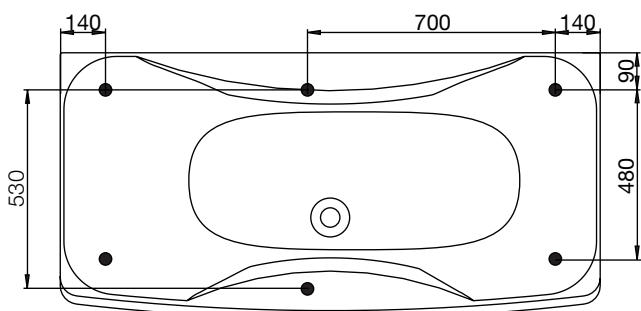

massagebadkar

westerbergs **ocean 150 sq**

Ett rektangulärt kar för det lilla badrummet.

1475x700 mm, minsta höjd: 655 mm.
Kardjup: 480 mm, baddjup: 410 mm.
Vattenmängd: 196 liter.

endast kar

200 822 30-00

system Comfort 2.0

200 822 31-00

system Executive 2.0

200 822 32-00

200 822 32-01 + Botten/booster

tillval

200 822 35-00 front

200 822 39-00 gavel

stödfotsplacering

För att undvika att en stödfot hamnar mitt över golvbrunnen bör du kontrollera var karetets stödfötter och utlopp är placerade. Fötternas placering kan variera med ± 50 mm.

ytermått

höjdmått