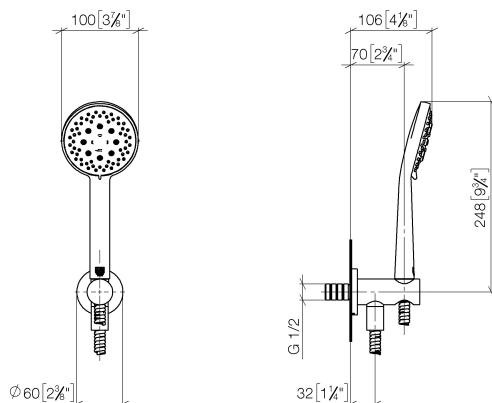

Душ - Различные серии

Душевой гарнитур со шлангом с встроенным держателем для душа - платина матовая
 Артикульный номер: 27 803 660-06

- с трех или пятипозиционным переключением: нормальная, мягкая и массажная струи
- с системой защиты от известковых отложений
- отвод для душа 3/8"
- металлический душевой шланг 1250 мм со встроенной защитой от перекручивания
- розетка Ø 60 мм
- присоединение 1/2"
- расход макс. 15 л/мин
- Группа смесителей согл. DIN 4109: 1
- Защищён от обратного потока.

платина матовая

размерный чертеж

mm [inches]

Все величины в мм / дюймах = мм x 0,0394