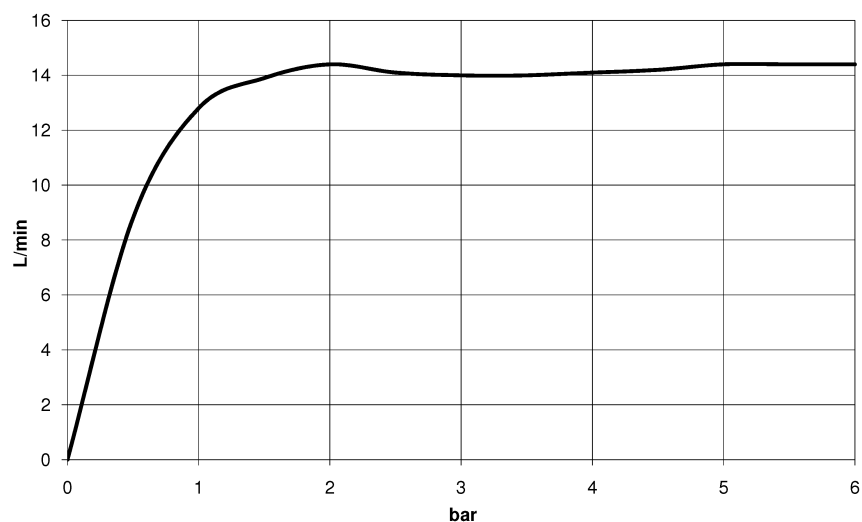

Душ - Различные серии

Душевой гарнитур со шлангом с встроенным держателем для душа - платина матовая

Артикулльный номер: 27 803 660-06

график расхода