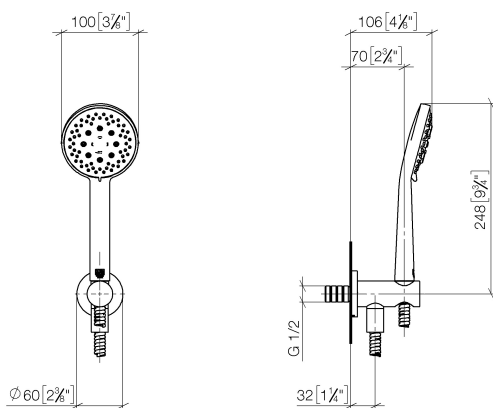

Душ - Различные серии

Душевой гарнитур со шлангом с встроенным держателем для душа - платина матовая
 Артикульный номер: 27 803 660-06

- с трех или пятипозиционным переключением: нормальная, мягкая и массажная струи
- с системой защиты от известковых отложений
- отвод для душа 3/8"
- металлический душевой шланг 1250 мм со встроенной защитой от перекручивания
- розетка Ø 60 мм
- присоединение 1/2"
- расход макс. 15 л/мин
- Группа смесителей согл. DIN 4109: 1
- Защищён от обратного потока.

платина матовая

размерный чертёж

mm [inches]

Все величины в мм / дюймах = мм x 0,0394

Душ - Различные серии

Душевой гарнитур со шлангом с встроенным держателем для душа - платина матовая

Артикулльный номер: 27 803 660-06

график расхода

Душ - Различные серии

Душевой гарнитур со шлангом с встроенным держателем для душа - платина матовая
Артикульный номер: 27 803 660-06

Другие варианты поверхностей

хром
27 803 660-00

платина
27 803 660-08