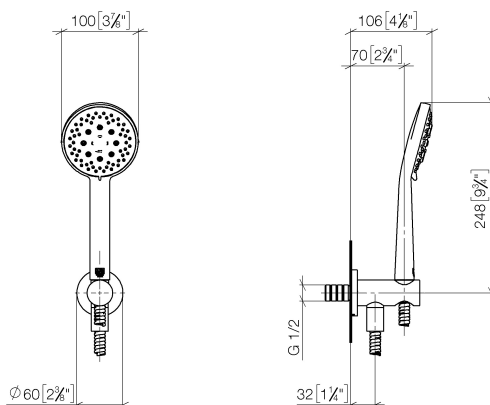

Душ - Различные серии

Душевой гарнитур со шлангом с встроенным держателем для душа - платина матовая

Артикульный номер: 27 803 660-06

- с трех или пятипозиционным переключением: нормальная, мягкая и массажная струи
- с системой защиты от известковых отложений
- отвод для душа 3/8"
- металлический душевой шланг 1250 мм со встроенной защитой от перекручивания
- розетка Ø 60 мм
- присоединение 1/2"
- расход макс. 15 л/мин
- Группа смесителей согл. DIN 4109: 1
- Защищён от обратного потока.

платина матовая

размерный чертеж

mm [inches]

Все величины в мм / дюймах = мм x 0,0394

Душ - Различные серии

Душевой гарнитур со шлангом с встроенным держателем для душа - платина матовая

Артикульный номер: 27 803 660-06

график расхода

Душ - Различные серии

Душевой гарнитур со шлангом с встроенным держателем для душа - платина матовая

Артикульный номер: 27 803 660-06

Другие варианты поверхностей

хром

27 803 660-00

платина

35 085 970 90

Уголок для настенного
монтажа -

Душ - Различные серии

Душевой гарнитур со шлангом с встроенным держателем для душа - платина матовая

Артикульный номер: 27 803 660-06

Спецификация запасных частей