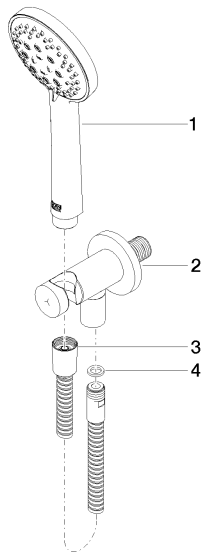

Душ - Различные серии

Душевой гарнитур со шлангом с встроенным держателем для душа - платина матовая

Артикульный номер: 27 803 660-06

- с трех или пятипозиционным переключением: нормальная, мягкая и массажная струи
- с системой защиты от известковых отложений
- отвод для душа 3/8"
- металлический душевой шланг 1250 мм со встроенной защитой от перекручивания
- розетка Ø 60 мм
- присоединение 1/2"
- расход макс. 15 л/мин
- Группа смесителей согл. DIN 4109: 1
- Защищён от обратного потока.

платина матовая

размерный чертеж

mm [inches]

Все величины в мм / дюймах = мм x 0,0394

Душ - Различные серии

Душевой гарнитур со шлангом с встроенным держателем для душа - платина матовая

Артикульный номер: 27 803 660-06

35 085 970 90

Уголок для настенного
монтажа -

Душ - Различные серии

Душевой гарнитур со шлангом с встроенным держателем для душа - платина матовая

Артикульный номер: 27 803 660-06

Спецификация запасных частей

№	Артикульный №	Наименование	Расходуемое кол-во
1	28 014 979-06	Ручной душ - платина матовая	1
2	28 490 660-06	Настенное присоединительное колено с встроенным держателем для душа - платина матовая	1
3	09 30 02 072-06	Металлический шланг для душа 1/2" x 3/8" x 1250 мм - платина матовая	1
4	09 14 20 026 90	Прокладка Centellen WS 3820 14 x 8 x 2 мм Centellen WS 3820 -	1