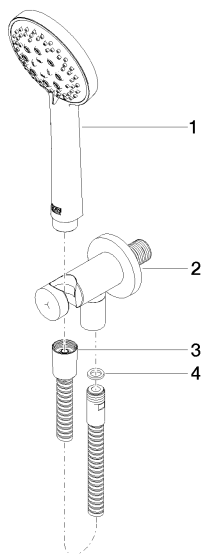

Душ - Различные серии

Душевой гарнитур со шлангом с встроенным держателем для душа - платина матовая

Артикульный номер: 27 803 660-06

Спецификация запасных частей

№	Артикульный №	Наименование	Расходуемое кол-во
1	28 014 979-06	Ручной душ - платина матовая	1
2	28 490 660-06	Настенное присоединительное колено с встроенным держателем для душа - платина матовая	1
3	09 30 02 072-06	Металлический шланг для душа 1/2" x 3/8" x 1250 мм - платина матовая	1
4	09 14 20 026 90	Прокладка Centellen WS 3820 14 x 8 x 2 мм Centellen WS 3820 -	1