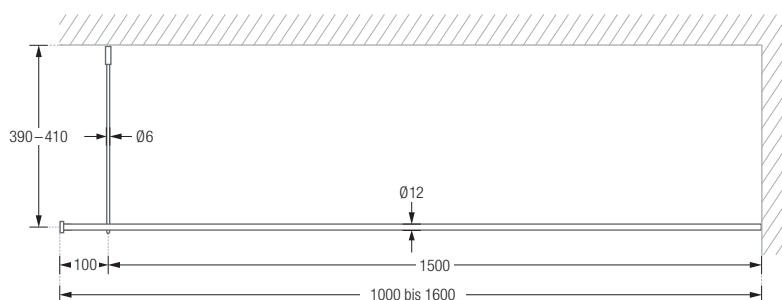

DUSCHVORHANGSTANGE GERADE

DUSCHVORHANGSTANGEN

GERADE ZUR VERSCHRAUBUNG

Duschvorhangstange $\varnothing 12$ mm zur Decken- und Wandmontage. Inklusive einem Durchschleuderträger zur Deckenabhängung in 40 cm Länge, mit Justiermöglichkeit ± 10 mm. Abhängung mit Metallsäge individuell einkürzbar. Mit Stangenabschluss am freiem Vorhangstangenende. Edelstahl massiv, seidig-matt handgeschliffen.

DSN12-DW-1 Länge bis 100 cm. Gewünschtes Maß bitte angeben!

DSN12-DW-2 Länge bis 100 bis 160 cm. Gewünschtes Maß bitte angeben!

Produktbeispiel DSN12-DW-2 Seitenansicht:

Produktbeispiel DSN12-DW-2 Draufsicht: