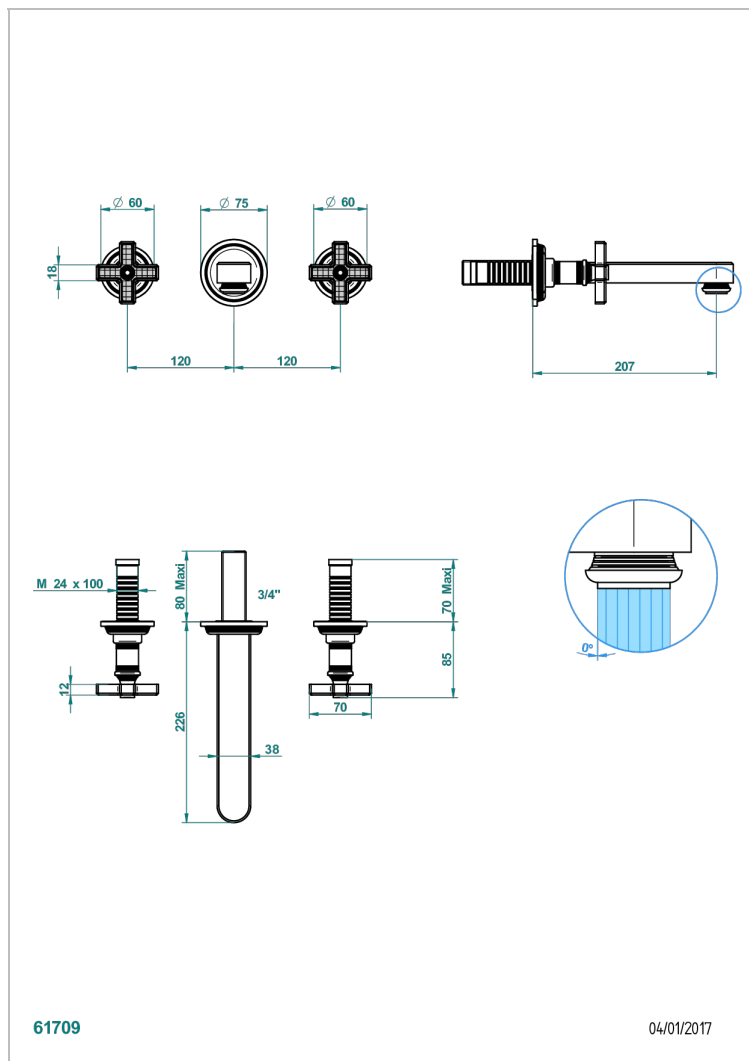

# WEST COAST С РУЧКАМИ-КРЕСТИКАМИ С ГИЛЬОШЕМ

U9C-41SGB

THG<sup>®</sup>  
PARIS

Внешняя часть смесителя встраиваемого в стену для ванны на три отверстия с изливом СУПЕР ГОЛИАФ

61709

04/01/2017

## ХАРАКТЕРИСТИКИ

- West coast с ручками-крестиками с гильошем
- Внешняя часть смесителя встраиваемого в стену для ванны на три отверстия с изливом СУПЕР ГОЛИАФ