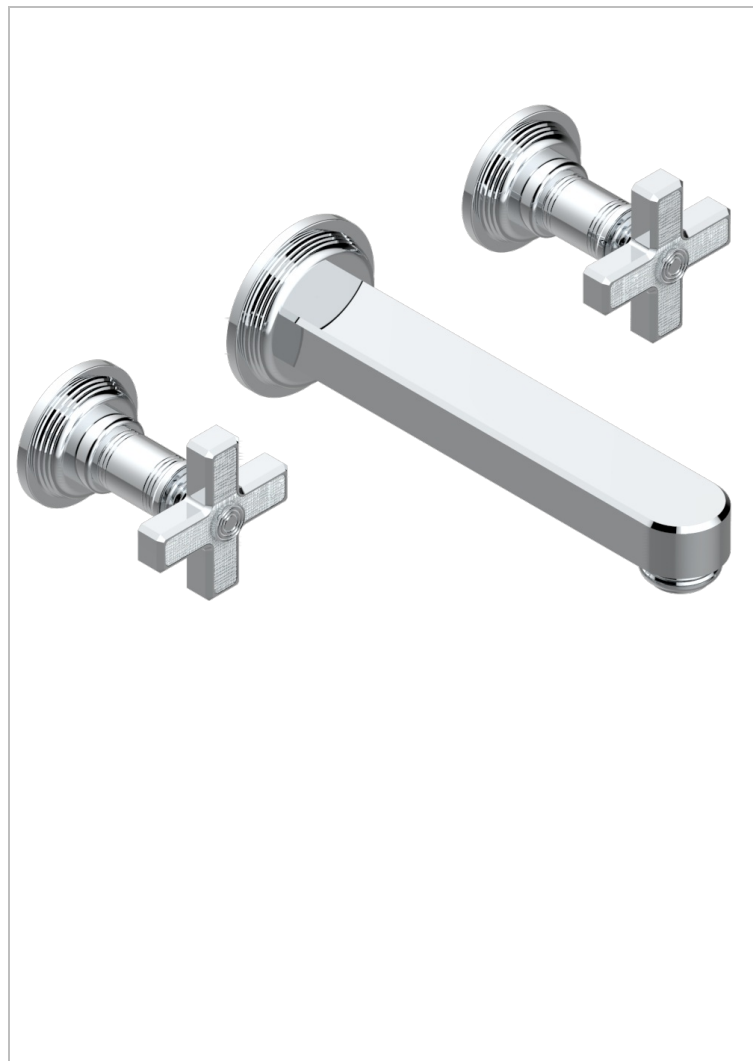

# WEST COAST С РУЧКАМИ-КРЕСТИКАМИ С ГИЛЬОШЕМ

U9C-41SGB

THG<sup>®</sup>  
PARIS

Внешняя часть смесителя встраиваемого в стену для ванны на три отверстия с изливом СУПЕР ГОЛИАФ

61709

04/01/2017

## ХАРАКТЕРИСТИКИ

- West coast с ручками-крестиками с гильошем
- Внешняя часть смесителя встраиваемого в стену для ванны на три отверстия с изливом СУПЕР ГОЛИАФ