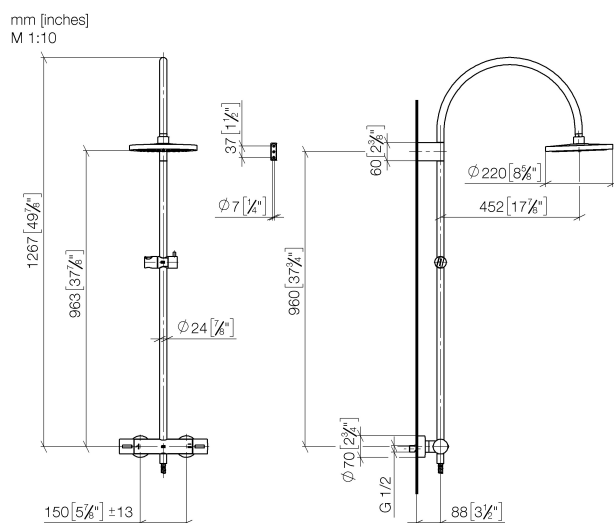

Душ - Tara.

Душевая стойка с душевым термостатом - чёрный матовый

Артикульный номер: 34 459 892-33

- вылет душа со стойкой 452 мм
- верхний душ: дождевая струя
- тропический верхний душ Ø 220 мм
- Верхний душ с системой защиты от известковых отложений
- расход душа макс. 8,6 л/мин
- поворотный переключатель с регулированием расхода и функцией запирания
- накладные розетки Ø 70 мм
- высота от смесителя до верхнего душа (до нижнего края) 963 мм
- высота от смесителя до верхней точки стойки 1267 мм
- штихмас 150 мм ± 13 мм
- металлический душевой шланг 1750 мм со встроенной защитой от перекручивания
- присоединение 1/2"
- настенная штанга со скользящим элементом
- Диаметр трубы 23,5 мм
- Группа смесителей согл. DIN 4109: 1
- В данное изделие ручной душ не входит!
- Защищён от обратного потока.

чёрный матовый

размерный чертёж

Все величины в мм / дюймах = мм x 0,0394

Душ - Tara.

Душевая стойка с душевым термостатом - чёрный матовый

Артикульный номер: 34 459 892-33

график расхода

Душ - Tara.

Душевая стойка с душевым термостатом - чёрный матовый

Артикульный номер: 34 459 892-33

Другие варианты поверхностей

хром

34 459 892-00

платина матовая

34 459 892-06

платина