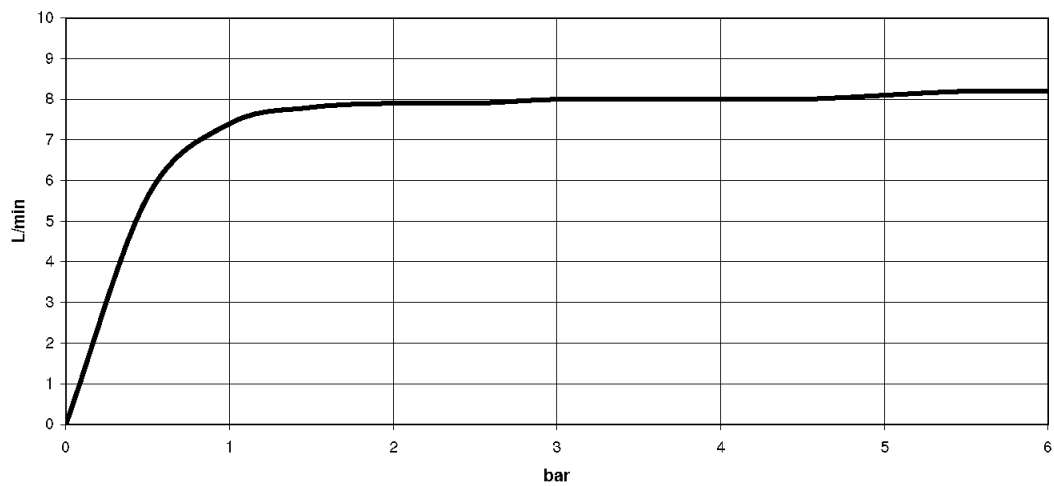

Душ - Tara.

Душевая стойка с душевым термостатом - чёрный матовый

Артикульный номер: 34 459 892-33

- вылет душа со стойкой 452 мм
- верхний душ: дождевая струя
- тропический верхний душ Ø 220 мм
- Верхний душ с системой защиты от известковых отложений
- расход душа макс. 8,6 л/мин
- поворотный переключатель с регулированием расхода и функцией запирания
- накладные розетки Ø 70 мм
- высота от смесителя до верхнего душа (до нижнего края) 963 мм
- высота от смесителя до верхней точки стойки 1267 мм
- штихмас 150 мм ± 13 мм
- металлический душевой шланг 1750 мм со встроенной защитой от перекручивания
- присоединение 1/2"
- настенная штанга со скользящим элементом
- Диаметр трубы 23,5 мм
- Группа смесителей согл. DIN 4109: 1
- В данное изделие ручной душ не входит!
- Защищён от обратного потока.

чёрный матовый

размерный чертёж

Все величины в мм / дюймах = мм x 0,0394

Душ - Tara.

Душевая стойка с душевым термостатом - чёрный матовый

Артикульный номер: 34 459 892-33

график расхода

Душ - Tara.