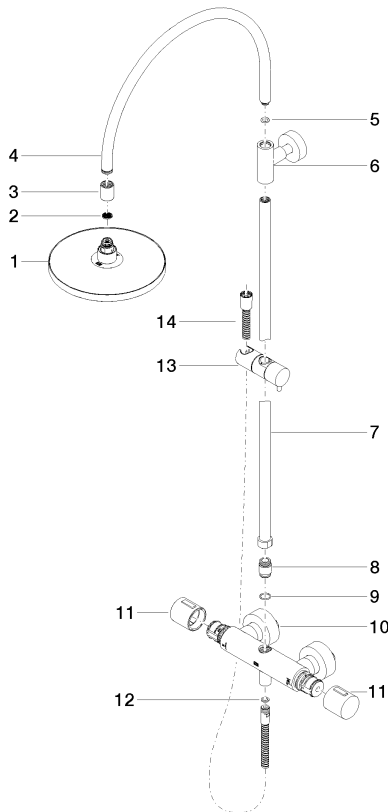

Душ - Tara.

Душевая стойка с душевым термостатом - чёрный матовый

Артикульный номер: 34 459 892-33

- вылет душа со стойкой 452 мм
- верхний душ: дождевая струя
- тропический верхний душ Ø 220 мм
- Верхний душ с системой защиты от известковых отложений
- расход душа макс. 8,6 л/мин
- поворотный переключатель с регулированием расхода и функцией запираания
- накладные розетки Ø 70 мм
- высота от смесителя до верхнего душа (до нижнего края) 963 мм
- высота от смесителя до верхней точки стойки 1267 мм
- штихмас 150 мм ± 13 мм
- металлический душевой шланг 1750 мм со встроенной защитой от перекручивания
- присоединение 1/2"
- настенная штанга со скользящим элементом
- Диаметр трубы 23,5 мм
- Группа смесителей согл. DIN 4109: 1
- В данное изделие ручной душ не входит!
- Защищён от обратного потока.

чёрный матовый

Душ - Tara.

Душевая стойка с душевым термостатом - чёрный матовый

Артикульный номер: 34 459 892-33

размерный чертеж

Все величины в мм / дюймах = мм x 0,0394

график расхода

Душ - Tara.

Артикульный номер: 34 459 892-33

Спецификация запасных частей

№	Артикульный №	Наименование	Расходуемое кол-во
1	04 12 05 092 00-33	Верхний душ Ø 220 мм - чёрный матовый	1
2	09 23 01 039 90	Ситовое уплотнение Ø 19 x 5,5 мм -	1
3	09 24 03 177 20-33	Подключение Ø 25 x 30 мм - чёрный матовый	1
4	04 28 22 097 20-33	Излив 297 x 447 x 29 мм - чёрный матовый	1
5	09 14 10 011 90	O-Ring EPDM 70 11,0 x 2,5 мм -	1
6	90 17 11 037 00-33		1
7	90 28 22 096 00-33	трубопровод 830 мм - чёрный матовый	1
8	09 31 20 520-33		1
9	09 14 10 010 90	O-Ring EPDM 70 17,0 x 2,0 мм -	1
10	04 17 01 250 00-33		1
11	90 17 33 015 00-33		2
12	09 14 20 026 90	Прокладка Centellen WS 3820 14 x 8 x 2 мм Centellen WS 3820 -	1
13	12 580 970-33	Скользящий элемент - чёрный матовый	1
14	28 304 970-33	Металлический шланг для душа 1/2" x 3/8" x 1500 мм - чёрный матовый	1