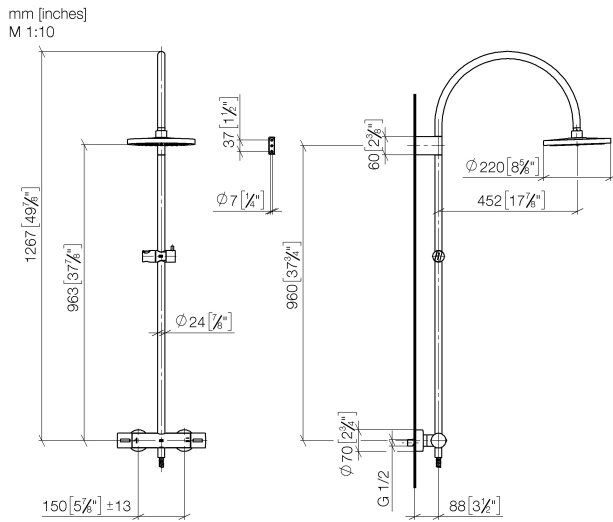

Душ - Tara.

Душевая стойка с душевым термостатом - чёрный матовый

Артикульный номер: 34 459 892-33

- вылет душа со стойкой 452 мм
- верхний душ: дождевая струя
- тропический верхний душ Ø 220 мм
- Верхний душ с системой защиты от известковых отложений
- расход душа макс. 8,6 л/мин
- поворотный переключатель с регулированием расхода и функцией запираания
- накладные розетки Ø 70 мм
- высота от смесителя до верхнего душа (до нижнего края) 963 мм
- высота от смесителя до верхней точки стойки 1267 мм
- штихмас 150 мм ± 13 мм
- металлический душевой шланг 1750 мм со встроенной защитой от перекручивания
- присоединение 1/2"
- настенная штанга со скользящим элементом
- Диаметр трубы 23,5 мм
- Группа смесителей согл. DIN 4109: 1
- В данное изделие ручной душ не входит!
- Защищён от обратного потока.

чёрный матовый

Душ - Tara.

Душевая стойка с душевым термостатом - чёрный матовый

Артикульный номер: 34 459 892-33

размерный чертеж

Все величины в мм / дюймах = мм x 0,0394

график расхода

Душ - Tara.

Артикульный номер: 34 459 892-33

Спецификация запасных частей

№	Артикульный №	Наименование	Расходуемое кол-во
1	04 12 05 092 00-33	Верхний душ Ø 220 мм - чёрный матовый	1
2	09 23 01 039 90	Ситовое уплотнение Ø 19 x 5,5 мм -	1
3	09 24 03 177 20-33	Подключение Ø 25 x 30 мм - чёрный матовый	1
4	04 28 22 097 20-33	Излив 297 x 447 x 29 мм - чёрный матовый	1
5	09 14 10 011 90	O-Ring EPDM 70 11,0 x 2,5 мм -	1
6	90 17 11 037 00-33		1
7	90 28 22 096 00-33	трубопровод 830 мм - чёрный матовый	1
8	09 31 20 520-33		1
9	09 14 10 010 90	O-Ring EPDM 70 17,0 x 2,0 мм -	1
10	04 17 01 250 00-33		1
11	90 17 33 015 00-33		2
12	09 14 20 026 90	Прокладка Centellen WS 3820 14 x 8 x 2 мм Centellen WS 3820 -	1
13	12 580 970-33	Скользящий элемент - чёрный матовый	1
14	28 304 970-33	Металлический шланг для душа 1/2" x 3/8" x 1500 мм - чёрный матовый	1