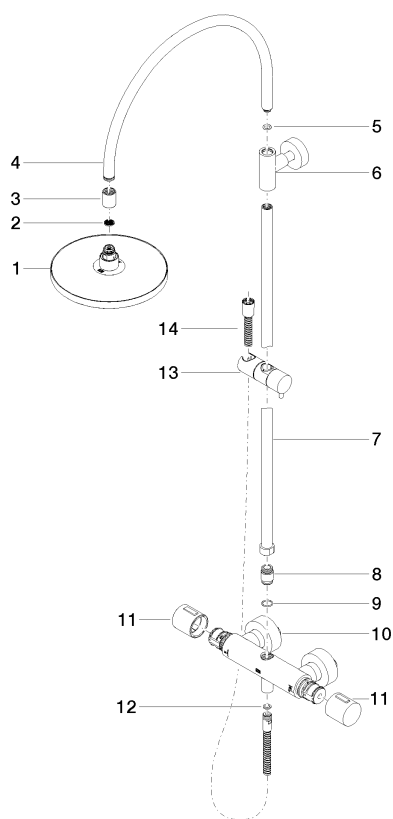

Душ - Tara.

Душевая стойка с душевым термостатом - чёрный матовый

Артикульный номер: 34 459 892-33

Спецификация запасных частей

№	Артикульный №	Наименование	Расходуемое кол-во
1	04 12 05 092 00-33	Верхний душ Ø 220 мм - чёрный матовый	1
2	09 23 01 039 90	Ситовое уплотнение Ø 19 x 5,5 мм -	1
3	09 24 03 177 20-33	Подключение Ø 25 x 30 мм - чёрный матовый	1
4	04 28 22 097 20-33	Излив 297 x 447 x 29 мм - чёрный матовый	1
5	09 14 10 011 90	O-Ring EPDM 70 11,0 x 2,5 мм -	1
6	90 17 11 037 00-33		1
7	90 28 22 096 00-33	трубопровод 830 мм - чёрный матовый	1
8	09 31 20 520-33		1
9	09 14 10 010 90	O-Ring EPDM 70 17,0 x 2,0 мм -	1
10	04 17 01 250 00-33		1
11	90 17 33 015 00-33		2
12	09 14 20 026 90	Прокладка Centellen WS 3820 14 x 8 x 2 мм Centellen WS 3820 -	1
13	12 580 970-33	Скользящий элемент - чёрный матовый	1
14	28 304 970-33	Металлический шланг для душа 1/2" x 3/8" x 1500 мм - чёрный матовый	1