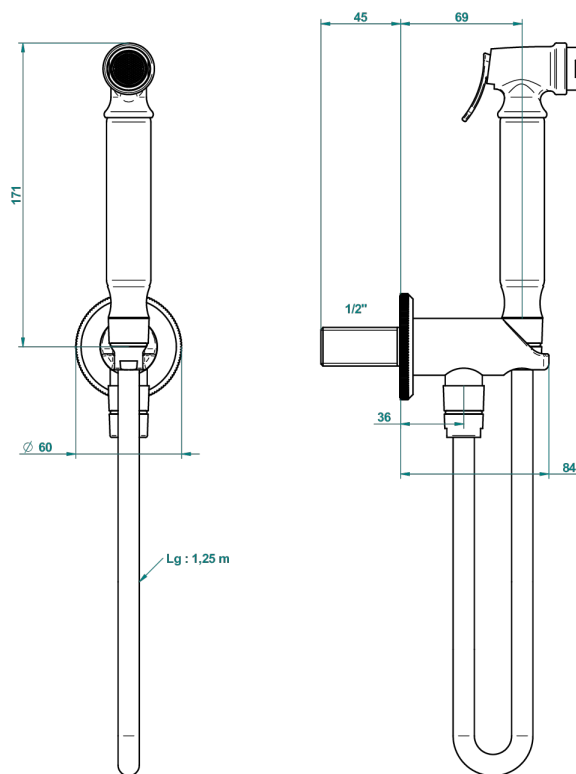

A59-5840/9

Комплект для гигиенического душа: лейка с клапаном, усиленный шланг 1,25м и вывод для шланга со встроенным защитным остановом

65286

19/12/2017

ХАРАКТЕРИСТИКИ

- Tradition cristal
- Комплект для гигиенического душа: лейка с клапаном, усиленный шланг 1,25м и вывод для шланга со встроенным защитным остановом

ДОСТУПНЫЕ ВАРИАНТЫ ПОКРЫТИЙ

Blush PVD - H62
Graphite PVD - H64
Matt Umber PVD - H67
Matt blush PVD - H60
Matt graphite PVD - H65
Umber PVD - H66

Аранья (чёрный никель) - D24
Бронза - D01
Золото - F01
Матовая красная старинная медь - H07
Матовое золото - F07
Матовое светлое золото - F31

Матовый никель - C01
Матовый хром - C02
Никель - B01
Покрытие PVD бронза - F33
Покрытие PVD золотистый цвет - H52
Покрытие PVD латунь - H49

Покрытие PVD матовая бронза - F34
Покрытие PVD матовая латунь - H50
Покрытие PVD матовый золотистый - H53
Покрытие PVD матовый никель - H56
Покрытие PVD никель - H55
Розовое золото - F27

Сатинированное золото - F03
Сатинированный хром - C03
Светлое золото - F30
Серебро с родием - F18
Состаренный никель - H28
Старинное серебро - H03