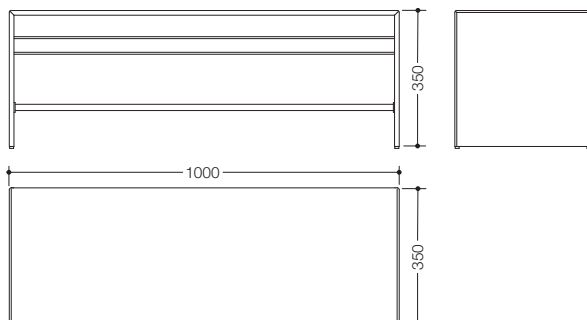

Produktdatenblatt
Sitzbank mit Schuhablage M20.05.002

HEWI

Abbildung ähnlich

Sitzbank mit Schuhablage M20.05.002

- Sitzbank mit Schuhablage für den Kindergarten
- aus Birke Multiplex, Materialstärke 12 mm
- Korpus auf Gehrung gefügt
- Sicherheitskanten mit Radius 5 mm, Fräskanten gewachst
- Oberfläche beidseitig mit thermoplastischer Beschichtung (Polypropylen), Dekor weiß, leicht strukturiert
- Schuhablage aus Stahlrohr mit abriebfester Pulverbeschichtung in Anthrazit matt
- Sitzhöhe 350 mm
- Sitztiefe 350 mm
- Länge 1000 mm
- Ausführung mobil: Sitzbänke werden ohne Verbindung aneinander gestellt
- Hergestellt in Deutschland
- GS-Zeichen (TÜV-geprüfte Sicherheit)

Abmessungen in mm

Oberfläche

Weiß

Korpus

Technische Änderungen vorbehalten, 27.08.2021

HEWI Heinrich Wilke GmbH
Postfach 1260
D-34442 Bad Arolsen

Telefon: +49 5691 82-0
Telefax: +49 5691 82-319

info@hewi.de
www.hewi.com